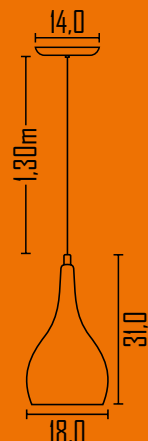

Pendente Essence 18cm

Ambiente: Interno
Base: E-27
Lâmpada: 1 Bulbo Led
Pintura: Eletrostática Poliéster
Material: Alumínio

Cores disponíveis:

1-Branco	2-Br Fosco	3-Marrom	4-Preto	7-Vermelho	9-Amarelo
11-Laranja	12-Roxo	13-Cinza	16-PT BR	18-Dourado	20-Bronze
21-Cobre