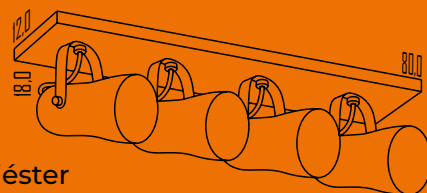

Spot de Sobrepor Quadruplo

Ambiente: Interno
Base: E-27
Lâmpada: 4 Par 20
Pintura: Eletrostática Poliéster
Material: Alumínio