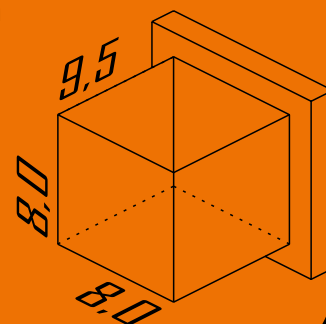

Arandela Quadrada 8 cm sem Vidro

Ambiente: Interno
Base: G-9
Lâmpada: 1 Halopin Led 5W
Pintura: Eletrostática Poliéster
Material: Alumínio