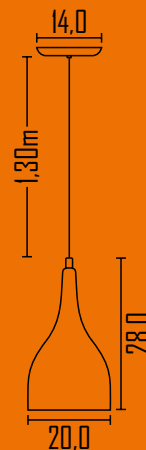

Pendente Gênova

Ambiente: Interno
Base: E-27
Lâmpada: 1 Bulbo Led
Pintura: Eletrostática Poliéster
Material: Alumínio

Cores disponíveis:

1-Branco	2-Br Fosco	3-Marrom	4-Preto	7-Vermelho	9-Amarelo
11-Laranja	12-Roxo	13-Cinza	16-PT BR	18-Dourado	20-Bronze
21-Cobre