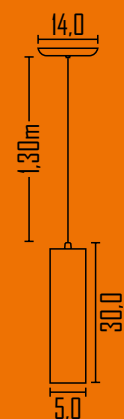

Pendente Tubo Quadrado 30cm

Ambiente: Interno
Base: GU-10
Lâmpada: 1 Mini Dicroica
Pintura: Eletrostática Poliéster
Material: Alumínio

Cores disponíveis:

1-Branco	2-Br Fosco	3-Marrom	4-Preto	7-Vermelho	9-Amarelo
11-Laranja	12-Roxo	13-Cinza	16-PT BR	18-Dourado	20-Bronze
21-Cobre