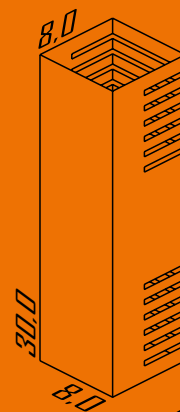

Arandela Tubo Quadrado Fenix 30 Cm

Ambiente: Interno
Base: G-9
Lâmpada: 2 Halopin Led 5W
Pintura: Eletrostática Poliéster
Material: Alumínio