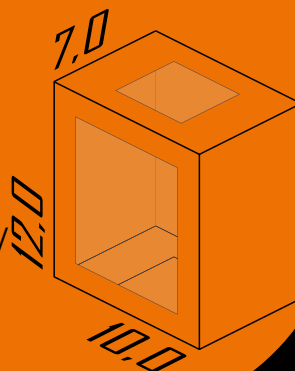

Cores disponíveis:

1-Branco 2-Br Fosco 3-Marrom 4-Preto

237

Arandela King - 3 Vidros Facho Aberto

Ambiente: Interno /Externo
Base: G9
Lâmpada: 1 Halopin Led 5W
Pintura: Eletrostática Poliéster
Material: Alumínio / Vidro Cristal / Vidro Jateado