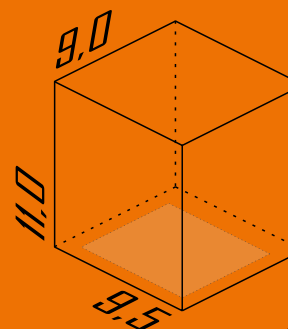

Arandela Quadrada 9,5 cm Gnan 1 Vidro

Ambiente: Interno /Externo
Base: G9
Lâmpada: 1 Halopin Led 5W
Pintura: Eletrostática Poliéster
Material: Alumínio / Vidro Cristal