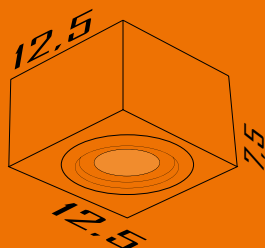

Plafon Sobrepor Com 1 AR 70

Formato: 12,5x12,5x7,5 cm
Lâmpada: 1 AR 70
Material: Aço

Cores disponíveis:

2-Br Fosco 3-Marrom 4-Preto