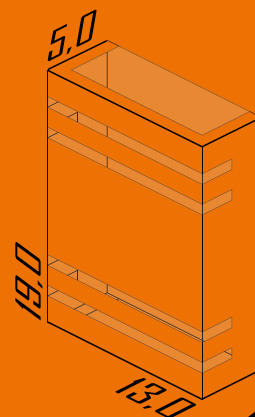

Arandela Retangular com 4 Frisos e 2 Vidros 19x13cm

Ambiente: Interno /Externo
Base: G9
Lâmpada: 2 Halopin Led 5W
Pintura: Eletrostática Poliéster
Material: Alumínio / Vidro Cristal

Cores disponíveis:

1-Branco 2-Br Fosco 3-Marrom 4-Preto