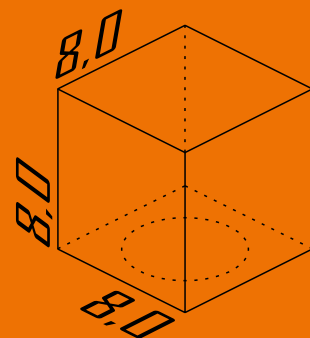

Plafon Tubo Quadrado 8cm Visor Redondo

Ambiente: Interno
Base: E-27
Lâmpada: 1 Par-20
Pintura: Eletrostática Poliéster
Material: Alumínio

Cores disponíveis:

1-Branco 2-Br Fosco 3-Marrom 4-Preto