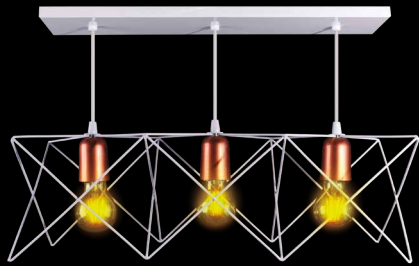

426

Pendente Aramado San Diego 53cm

Ambiente: Interno
Base: E-27
Lâmpada: 3 Filamento /
3 Bulbo Led
Pintura: Eletrostática Poliéster
Material: Alumínio /Ferro

Cores disponíveis:

1-Branco	2-Br Fosco	3-Marrom	4-Preto	7-Vermelho	9-Amarelo
11-Laranja	12-Roxo	13-Cinza	16-PT BR	18-Dourado	20-Bronze
21-Cobre					

405

Pendente Aramado Jade 19cm

Ambiente: Interno
Base: E-27
Lâmpada: 1 Filamento / 1 Bulbo Led
Pintura: Eletrostática Poliéster
Material: Alumínio / Ferro

Cores disponíveis:

1-Branco	2-Br Fosco	3-Marrom	4-Preto	7-Vermelho	9-Amarelo
11-Laranja	12-Roxo	13-Cinza	16-PT BR	18-Dourado	20-Bronze
21-Cobre					

415

Pendente Aramado Opala 18cm

Ambiente: Interno
Base: E-27
Lâmpada: 1 Filamento / 1 Bulbo Led
Pintura: Eletrostática Poliéster
Material: Alumínio /Ferro

Cores disponíveis:

1-Branco	2-Br Fosco	3-Marrom	4-Preto	7-Vermelho	9-Amarelo
11-Laranja	12-Roxo	13-Cinza	16-PT BR	18-Dourado	20-Bronze
21-Cobre					

365

Pendente Essence 18cm

Ambiente: Interno
Base: E-27
Lâmpada: 1 Bulbo Led
Pintura: Eletrostática Poliéster
Material: Alumínio

Cores disponíveis:

1-Branco	2-Br Fosco	3-Marrom	4-Preto	7-Vermelho	9-Amarelo
11-Laranja	12-Roxo	13-Cinza	16-PT BR	18-Dourado	20-Bronze
21-Cobre