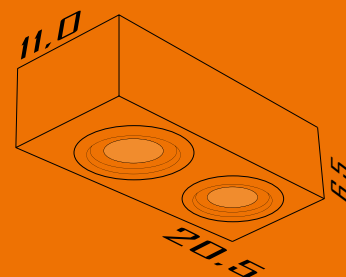

Cores disponíveis:

2-Br Fosco 3-Marrom 4-Preto

3510

Plafon Sobrepor Com 2 Dicroica

Formato: 20,5x11x6,5cm
Lâmpada: 2 Dicroica
Material: Aço

Cores disponíveis:

2-Br Fosco 3-Marrom 4-Preto

3511