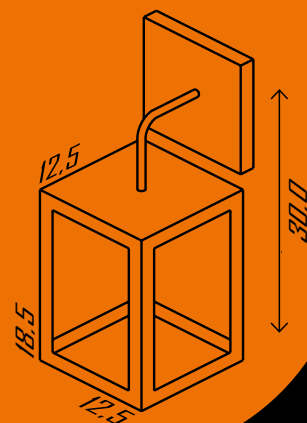

Arandela Alasca

Ambiente: Interno
Base: E-27
Lâmpada: 1 Bulbo Led /
1 Filamento
Pintura: Eletrostática Poliéster
Material: Alumínio / Aço