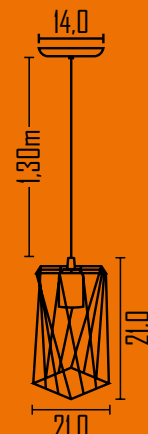

Pendente Aramado Onix 21 cm

Ambiente: Interno
Base: E-27
Lâmpada: 1 Filamento / 1 Bulbo Led
Pintura: Eletrostática Poliéster
Material: Alumínio /Ferro

Cores disponíveis:

1-Branco	2-Br Fosco	3-Marrom	4-Preto	7-Vermelho	9-Amarelo
11-Laranja	12-Roxo	13-Cinza	16-PT BR	18-Dourado	20-Bronze
21-Cobre