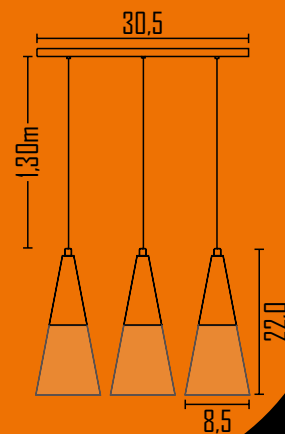

Pendente Paris Triplo

Ambiente: Interno
Base: E-27
Lâmpada: 3 Bulbo Led
Pintura: Eletrostática Poliéster
Material: Alumínio / Vidro Jateado

Cores disponíveis:

1-Branco	2-Br Fosco	3-Marrom	4-Preto	5-AL ESC.	7-Vermelho
9-Amarelo	11-Laranja	12-Roxo	13-Cinza	16-PT BR	18-Dourado
20-Bronze	21-Cobre