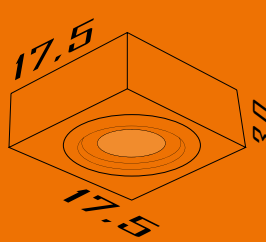

Cores disponíveis:

2-Br Fosco 3-Marrom 4-Preto

3522

**Semi-Embutido com
1 AR 111**

Formato: 17,5x17,5x3 cm
Lâmpada: 1 AR 111
Material: Aço

Cores disponíveis:

2-Br Fosco 3-Marrom 4-Preto

3500