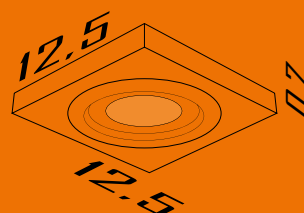

Formato: 12,5x12,5x0,7cm
Lâmpada: 1 AR 70
Material: Aço

Cores disponíveis:

3608

**Embutido Quadrado
Com 1 Par 20**

Formato: 12,5x12,5x0,7cm
Lâmpada: 1 Par 20
Material: Aço

Cores disponíveis:

3609

**Embutido Quadrado
Com 1 Par 30**