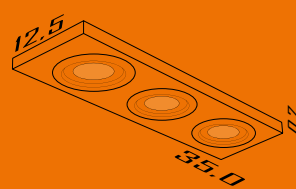

Cores disponíveis:

3612

**Embutido Retângular
Com 3 Par 20**

Formato: 35x12,5x0,7cm
Lâmpada: 3 Par 20
Material: Aço

Cores disponíveis:

3614

**Embutido Retângular
Com 3 Par 30**

Formato: 50,5x17,5x0,7cm
Lâmpada: 3 Par 30
Material: Aço