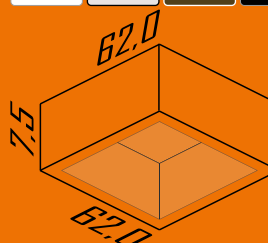

516 Plafon Quadrado 62 cm

Formato: 62x62x7,5 cm
Lâmpada: 5 Bulbo Led
Material: Alumínio / Acrílico

Cores disponíveis: