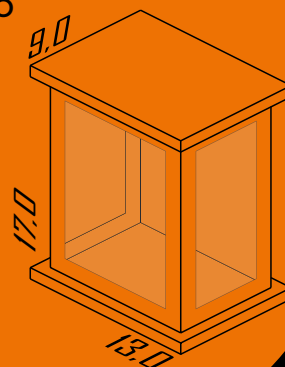

Arandela Retangular Retrô 17X13cm

Ambiente: Interno /Externo
Base: E-27
Lâmpada: 1 Bulbo Led ou Filamento
Pintura: Eletrostática Poliéster
Material: Alumínio / Vidro