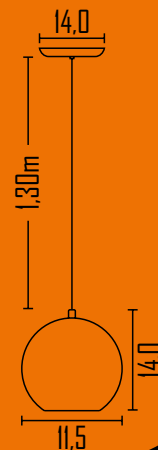

Pendente Ravena Simples

Ambiente: Interno
Base: E-27
Lâmpada: 1 Bulbo Led
Pintura: Eletrostática Poliéster
Material: Alumínio

Cores disponíveis: