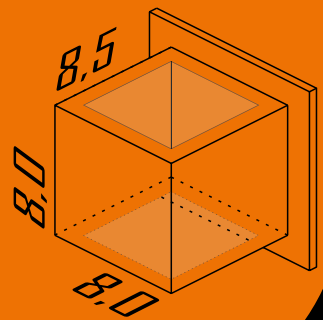

209

Arandela Quadrada 8 cm 2 Vidros

Ambiente: Interno / Externo

Base: G-9

Lâmpada: 1 Halopin Led 5W

Pintura: Eletrostática Poliéster

Material: Alumínio / Vidro Cristal

Cores disponíveis: