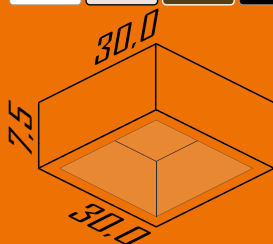

513 Plafon Quadrado 30 cm

Formato: 30x30x7,5 cm
Lâmpada: 3 Bulbo Led
Material: Alumínio / Acrílico

Cores disponíveis: