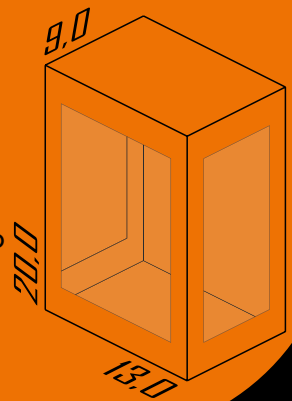

Arandela Retangular Simples 3 Vidros

Ambiente: Interno /Externo
Base: E-27
Lâmpada: 1 Bulbo Led
Pintura: Eletrostática Poliéster
Material: Alumínio /Vidro Jateado