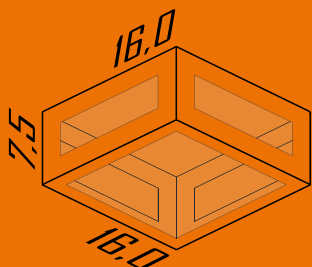

Paflon Quadrado Rasgo Lateral 16 cm

Ambiente: Interno

Base: E-27

Lâmpada: 1 Bulbo Led

Pintura: Eletrostática Poliéster

Material: Alumínio / Acrílico

Cores disponíveis:

521

Paflon Quadrado Rasgo Lateral 20 cm

Formato: 20x20x7,5 cm

Lâmpada: 2 Bulbo Led

Material: Alumínio / Acrílico

Cores disponíveis: