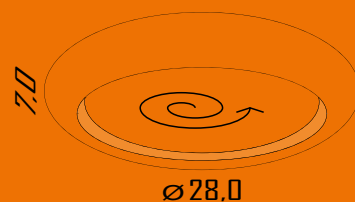

Plafon Redondo Luz Indireta 28cm

Ambiente: Interno
Base: E-27
Lâmpada: 2 Bulbo Led
Pintura: Eletrostática Poliéster
Material: Alumínio