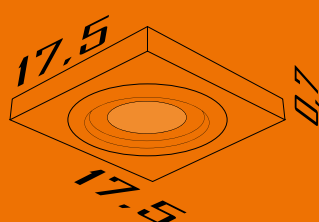

**Embutido Quadrado
Com 1 Par 30**

Formato: 17,5x17,5x0,7cm
Lâmpada: 1 Par 30
Material: Aço

Cores disponíveis: