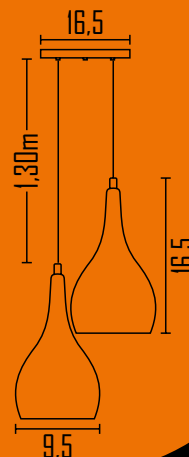

368

Pendente Essence Duplo (Mix) 9,5cm

Ambiente: Interno
Base: E-27
Lâmpada: 2 Bulbo Led
Pintura: Eletrostática Poliéster
Material: Alumínio

Cores disponíveis:

1-Branco	2-Br Fosco	3-Marrom	4-Preto	7-Vermelho	9-Amarelo
11-Laranja	12-Roxo	13-Cinza	16-PT BR	18-Dourado	20-Bronze
21-Cobre					