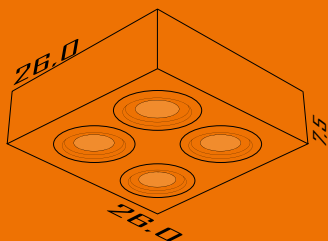

**Plafon Sobrepor Com
4 AR 70**

Formato: 26x26x7,5 cm
Lâmpada: 4 AR 70
Material: Aço

Cores disponíveis:

2-Br Fosco 3-Marrom 4-Preto