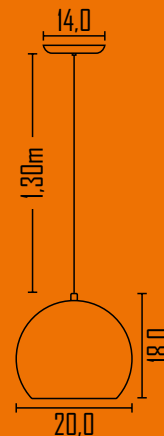

Pendente Vega

Ambiente: Interno
Base: E-27
Lâmpada: 1 Bulbo Led
Pintura: Eletrostática Poliéster
Material: Alumínio

Cores disponíveis: