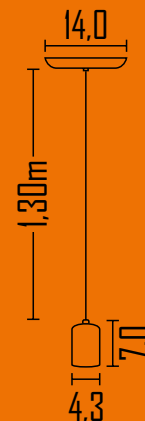

Fio Pendente com Canopla

Ambiente: Interno
Base: E-27
Lâmpada: 1 Filamento/1 Bulbo Led
Pintura: Eletrostática Poliéster
Material: Alumínio

Cores disponíveis:

1-Branco	2-Br Fosco	3-Marrom	4-Preto	7-Vermelho	9-Amarelo
11-Laranja	12-Roxo	13-Cinza	16-PT BR	18-Dourado	20-Bronze
21-Cobre