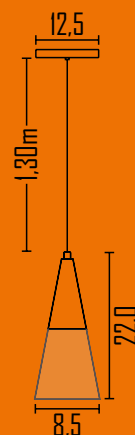

Pendente Paris Simples

Ambiente: Interno
Base: E-27
Lâmpada: 1 Bulbo Led
Pintura: Eletrostática Poliéster
Material: Alumínio / Vidro Jateado

Cores disponíveis:

1-Branco	2-Br Fosco	3-Marrom	4-Preto	5-AL ESC.	7-Vermelho
9-Amarelo	11-Laranja	12-Roxo	13-Cinza	16-PT BR	18-Dourado
20-Bronze	21-Cobre