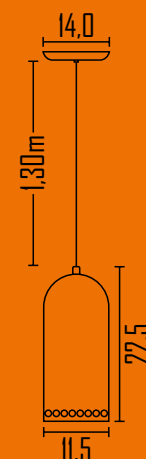

Pendente Circular 22,5 cm com Furos

Ambiente: Interno
Base: E-27
Lâmpada: 1 Bulbo Led
Pintura: Eletrostática Poliéster
Material: Alumínio

*Somente a mesma cor interno e externo.

Cores disponíveis:

1-Branco	2-Br Fosco	3-Marrom	4-Preto	7-Vermelho	9-Amarelo
11-Laranja	12-Roxo	13-Cinza	16-PT BR	18-Dourado	20-Bronze
21-Cobre