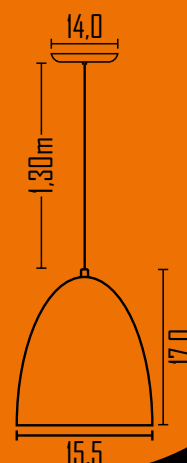

Pendente Indiana 15,5 cm

Ambiente: Interno
Base: E-27
Lâmpada: 1 Bulbo Led
Pintura: Eletrostática Poliéster
Material: Alumínio

Cores disponíveis:

1-Branco	2-Br Fosco	3-Marrom	4-Preto	7-Vermelho	9-Amarelo
11-Laranja	12-Roxo	13-Cinza	16-PT BR	18-Dourado	20-Bronze
21-Cobre