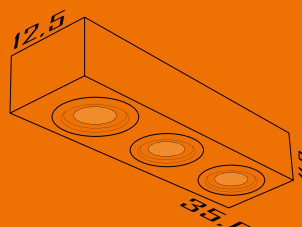

Plafon Sobrepор Com 3 Par 20

Formato: 35x12,5x11 cm
Lâmpada: 3 Par 20
Material: Aço

Cores disponíveis:

2-Br Fosco 3-Marrom 4-Preto