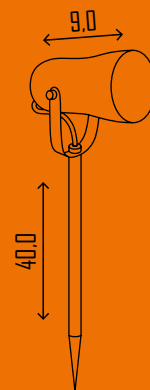

Espeto de Jardim

Ambiente: Interno / Externo

Base: E-27

Lâmpada: 1 Par 20/30/38

Pintura: Eletrostática Poliéster

Material: Alumínio / Borracha

Cores disponíveis:

1-Branco

2-Br Fosco

3-Marrom

4-Preto