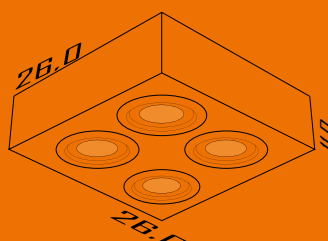

Cores disponíveis:

2-Br Fosco 3-Marrom 4-Preto

3515

**Plafon Sobrepor Com
4 Par 20**

Formato: 26x26x11 cm
Lâmpada: 4 Par 20
Material: Aço

Cores disponíveis:

2-Br Fosco 3-Marrom 4-Preto

3508