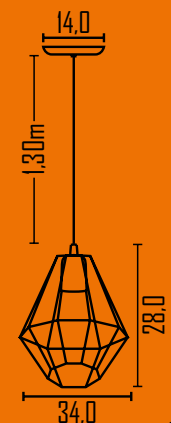

Pendente Aramado Diamante 34 cm

Ambiente: Interno
Base: E-27
Lâmpada: 1 Filamento / 1 Bulbo Led
Pintura: Eletrostática Poliéster
Material: Alumínio / Ferro