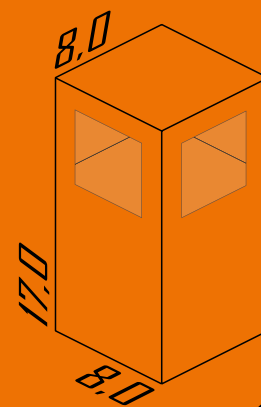

Poste Balizador 4 Vidros 17cm

Ambiente: Externo
Base: E-27
Lâmpada: 1 Bulbo Led
Pintura: Eletrostática Poliéster
Material: Alumínio /Vidro Cristal

Cores disponíveis:

1-Branco 2-Br Fosco 3-Marrom 4-Preto