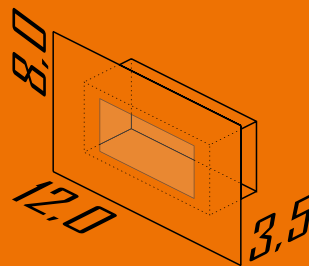

Balizador de Caixinha 4x2

Ambiente: Interno
Base: G-9
Lâmpada: 1 Halopin Led 5W
Pintura: Eletrostática Poliéster
Material: Alumínio /Vidro Jateado

Cores disponíveis:

1-Branco 2-Br Fosco 3-Marrom 4-Preto