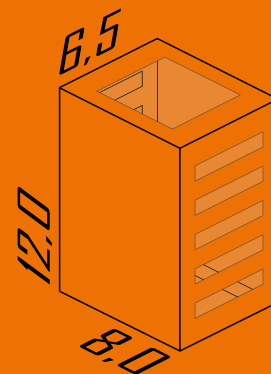

Cores disponíveis:

1-Branco 2-Br Fosco 3-Marrom 4-Preto

116

Arandela Atlanta 12cm

Ambiente: Interno / Externo
Base: G9
Lâmpada: 1 Halopin Led 5W
Pintura: Eletrostática Poliéster
Material: Alumínio / Vidro Cristal