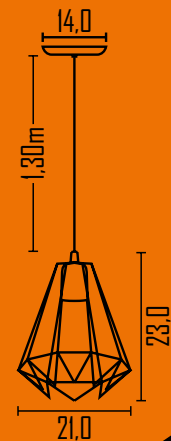

Pendente Aramado Topázio 21 cm

Ambiente: Interno
Base: E-27
Lâmpada: 1 Filamento / 1 Bulbo Led
Pintura: Eletrostática Poliéster
Material: Alumínio / Ferro