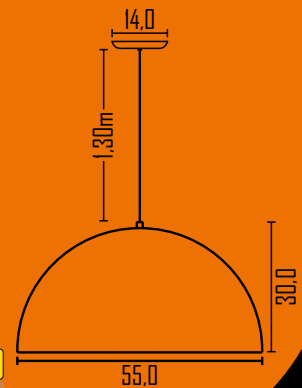

Pendente Colorado 55 cm

Ambiente: Interno
Base: E-27
Lâmpada: 1 Bulbo Led
Pintura: Eletrostática Poliéster
Material: Alumínio

Cores disponíveis:

1-Branco	2-Br Fosco	3-Marrom	4-Preto	7-Vermelho	9-Amarelo
11-Laranja	12-Roxo	13-Cinza	16-PT BR	18-Dourado	20-Bronze
21-Cobre					

340

Pendente Dallas 22 cm

Ambiente: Interno
Base: E-27
Lâmpada: 1 Bulbo Led
Pintura: Eletrostática Poliéster
Material: Alumínio

Cores disponíveis:

1-Branco	2-Br Fosco	3-Marrom	4-Preto	7-Vermelho	9-Amarelo
11-Laranja	12-Roxo	13-Cinza	16-PT BR	18-Dourado	20-Bronze
21-Cobre