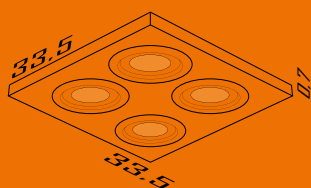

**Embutido Quadrado
Com 4 Par 30**

Formato: 33,5x33,5x0,7cm

Lâmpada: 4 Par 30

Material: Aço

Cores disponíveis: