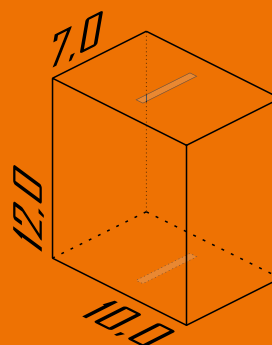

Arandela King - 2 Vidros 1 Facho Fechado

Ambiente: Interno /Externo
Base: G9
Lâmpada: 1 Halopin Led 5w
Pintura: Eletrostática Poliéster
Material: Alumínio / Vidro Cristal