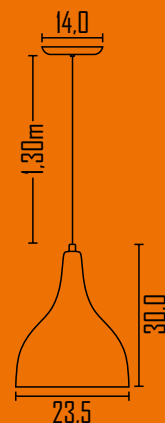

Pendente Alegro 23cm

Ambiente: Interno

Base: E-27

Lâmpada: 1 Bulbo Led

Pintura: Eletrostática Poliéster

Material: Alumínio

Cores disponíveis: