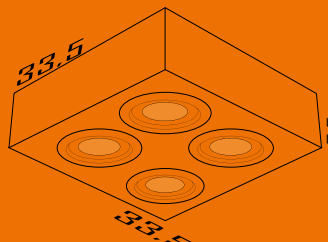

**Plafon Sobrepor Com
4 AR 111**

Formato: 33,5x33,5x7,5 cm
Lâmpada: 4 AR 111
Material: Aço

Cores disponíveis:

2-Br Fosco 3-Marrom 4-Preto