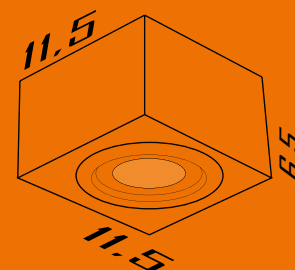

3500

Plafon Sobrepor Com 1 Dicroica

Formato: 11,5x11,5x6,5cm
Lâmpada: 1 Dicroica
Material: Aço

Cores disponíveis:

2-Br Fosco 3-Marrom 4-Preto

3503

Plafon Sobrepor Com 1 AR 70

Formato: 12,5x12,5x7,5 cm
Lâmpada: 1 AR 70
Material: Aço

Cores disponíveis:

2-Br Fosco 3-Marrom 4-Preto

3504

Plafon Sobrepor Com 1 Par 20

Formato: 12x12x11 cm
Lâmpada: 1 Par 20
Material: Aço

Cores disponíveis:

2-Br Fosco 3-Marrom 4-Preto

3505

Plafon Sobrepor Com 1 Par 30

Formato: 17,5x17,5x11,5 cm
Lâmpada: 1 Par 30
Material: Aço

Cores disponíveis:

2-Br Fosco 3-Marrom 4-Preto

3502

Plafon Sobrepor Com 1 AR 111

Formato: 17,5x17,5x7,5 cm
Lâmpada: 1 AR 111
Material: Aço

Cores disponíveis:

2-Br Fosco 3-Marrom 4-Preto