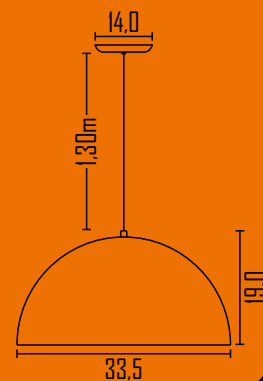

Pendente Bári

Ambiente: Interno
Base: E-27
Lâmpada: 1 Bulbo Led
Pintura: Eletrostática Poliéster
Material: Alumínio / Acrílico

*com ou sem fechamento em acrílico

Cores disponíveis: