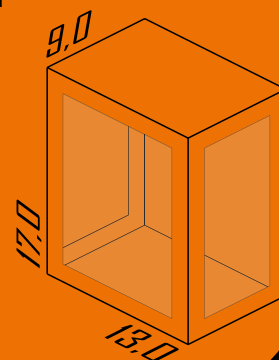

Arandela Retangular 17cm 3 Vidros

Ambiente: Interno /Externo
Base: E-27
Lâmpada: 1 Bulbo Led
Pintura: Eletrostática Poliéster
Material: Alumínio / Vidro Jateado