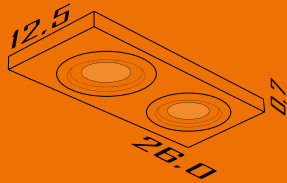

**Embutido Retângular
Com 2 AR 70**

Formato: 26x12,5x0,7cm
Lâmpada: 2 AR 70
Material: Aço

Cores disponíveis:

2-Br Fosco 3-Marrom 4-Preto