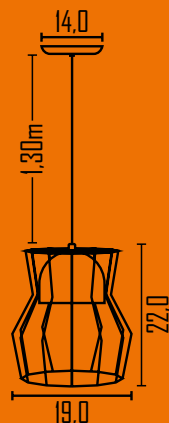

439

Pendente Aramado Jaspe com Cúpula 19cm

Ambiente: Interno
Base: E-27
Lâmpada: 1 Filamento / 1 Bulbo Led
Pintura: Eletrostática Poliéster
Material: Alumínio / Ferro

Cores disponíveis:

1-Branco	2-Br Fosco	3-Marrom	4-Preto	7-Vermelho	9-Amarelo
11-Laranja	12-Roxo	13-Cinza	16-PT BR	18-Dourado	20-Bronze
21-Cobre					