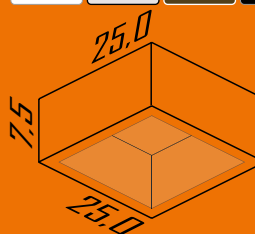

512 Plafon Quadrado 25 cm

Formato: 25x25x7,5 cm
Lâmpada: 2 Bulbo Led
Material: Alumínio / Acrílico

Cores disponíveis: