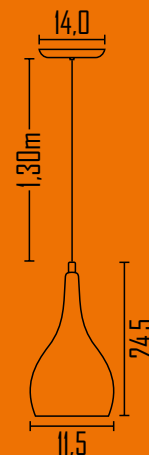

Pendente Essence 11,5cm

Ambiente: Interno
Base: E-27
Lâmpada: 1 Bulbo Led
Pintura: Eletrostática Poliéster
Material: Alumínio

Cores disponíveis:

1-Branco	2-Br Fosco	3-Marrom	4-Preto	7-Vermelho	9-Amarelo
11-Laranja	12-Roxo	13-Cinza	16-PT BR	18-Dourado	20-Bronze
21-Cobre