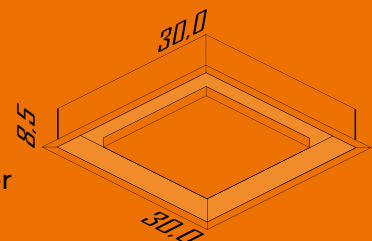

Cores disponíveis:

- 1-Branco
- 2-Br Fosco
- 3-Marrom
- 4-Preto

617

Embutido Quadrado Luz Indireta 30cm

Ambiente: Interno
Base: E-27
Lâmpada: 2 Bulbo Led
Pintura: Eletrostática Poliéster
Material: Alumínio