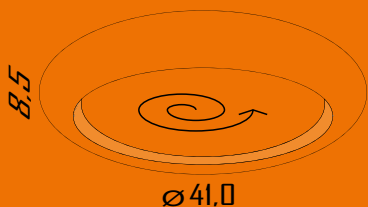

Plafon Redondo Luz Indireta 41cm

Lâmpada: 3 Bulbo Led
Material: Alumínio

Cores disponíveis: