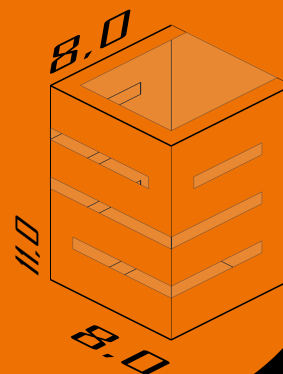

Cores disponíveis:

1-Branco 2-Br Fosco 3-Marrom 4-Preto

5060

Arandela Alfa Pequena 11x8 cm com Friso Misto

Ambiente: Interno / Externo
Base: G9
Lâmpada: 1 Halopin Led 5W
Pintura: Eletrostática Poliéster
Material: Alumínio / Vidro Cristal