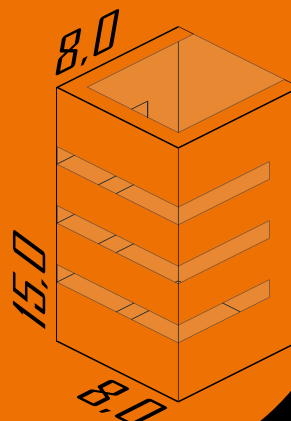

Arandela Alfa 3 Frisos

Ambiente: Interno / Externo
Base: G9
Lâmpada: 1 Halopin Led 5W
Pintura: Eletrostática Poliéster
Material: Alumínio /Vidro Cristal