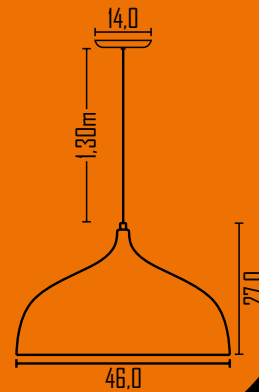

363

Pendente Barcelona 46cm

Ambiente: Interno
Base: E-27
Lâmpada: 1 Bulbo Led
Pintura: Eletrostática Poliéster
Material: Alumínio

Cores disponíveis:

1-Branco	2-Br Fosco	3-Marrom	4-Preto	7-Vermelho	9-Amarelo
11-Laranja	12-Roxo	13-Cinza	16-PT BR	18-Dourado	20-Bronze
21-Cobre					