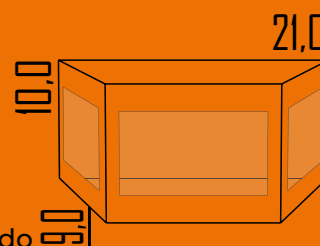

Balizador Trapézio 3 Vidros

Ambiente: Interno / Externo

Base: G-9

Lâmpada: 1 Halopin Led 5W

Pintura: Eletrostática Poliéster

Material: Alumínio / Vidro Jateado