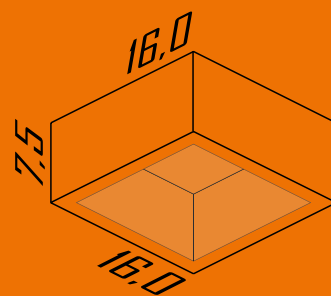

Cores disponíveis:

2-Br Fosco 3-Marrom 4-Preto

510 Paflon Quadrado 16 cm

Ambiente: Interno
Base: E-27
Lâmpada: 1 Bulbo Led
Pintura: Eletrostática Poliester
Material: Alumínio / Acrílico

Cores disponíveis: