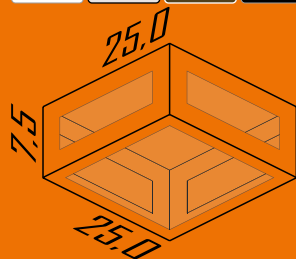

Paflon Quadrado Rasgo Lateral 25 cm

Formato: 25x25x7,5 cm

Lâmpada: 2 Bulbo Led

Material: Alumínio / Acrílico

Cores disponíveis: