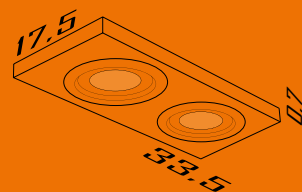

**Embutido Retângular
Com 2 AR 111**

Formato: 17,5x33,5x0,7cm
Lâmpada: 2 AR 111
Material: Aço

Cores disponíveis:

2-Br Fosco 3-Marrom 4-Preto