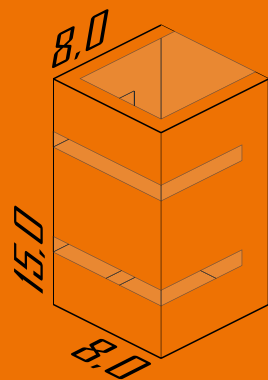

110

Arandela Alfa com 2 Frisos

Ambiente: Interno / Externo
Base: G9
Lâmpada: 1 Halopin Led 5w
Pintura: Eletrostática Poliéster
Material: Alumínio / Vidro Cristal

Cores disponíveis:

1-Branco 2-Br Fosco 3-Marrom 4-Preto

187

Arandela Alfa Pequena com 2 Frisos 11x8cm

Ambiente: Interno / Externo
Base: G9
Lâmpada: 1 Halopin Led 5w
Pintura: Eletrostática Poliéster
Material: Alumínio / Vidro Cristal

Cores disponíveis:

1-Branco 2-Br Fosco 3-Marrom 4-Preto