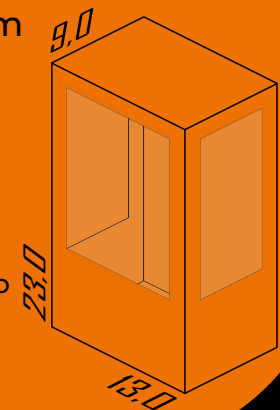

Arandela Retangular 23cm 3 Vidros

Ambiente: Interno /Externo
Base: E-27
Lâmpada: 1 Bulbo Led
Pintura: Eletrostática Poliéster
Material: Alumínio / Vidro Jateado