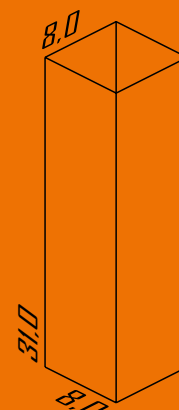

214

Arandela Tubo Quadrada 31 cm - Externa

Ambiente: Interno /Externo
Base: E-27
Lâmpada: 2 Par 20
Pintura: Eletrostática Poliéster
Material: Alumínio /Borracha

Cores disponíveis:

1-Branco 2-Br Fosco 3-Marrom 4-Preto