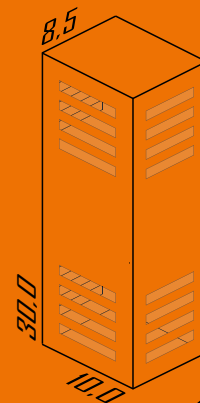

Ambiente: Interno / Externo
Base: E-27
Lâmpada: 2 Bulbo Led
Pintura: Eletrostática Poliéster
Material: Alumínio / Vidro Jateado

Cores disponíveis:

1-Branco 2-Br Fosco 3-Marrom 4-Preto

281

Arandela Triangular 17cm