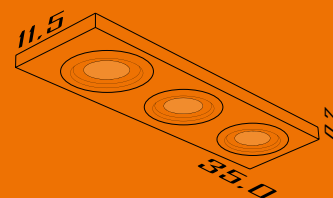

2-Br Fosco 3-Marrom 4-Preto

3618

**Embutido Retângular
Com 3 Dicroica**

Formato: 35x11,5x0,7cm
Lâmpada: 3 Dicroica
Material: Aço

Cores disponíveis:

3613

**Embutido Retângular
Com 3 AR 70**

Formato: 35x12,5x0,7cm
Lâmpada: 3 AR 70
Material: Aço