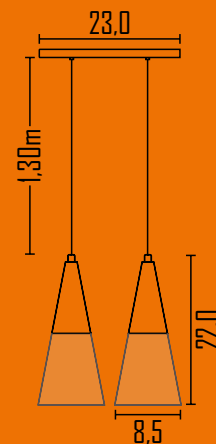

Pendente Paris Duplo

Ambiente: Interno
Base: E-27
Lâmpada: 2 Bulbo Led
Pintura: Eletrostática Poliéster
Material: Alumínio / Vidro Jateado

Cores disponíveis:

1-Branco	2-Br Fosco	3-Marrom	4-Preto	5-AL ESC.	7-Vermelho
9-Amarelo	11-Laranja	12-Roxo	13-Cinza	16-PT BR	18-Dourado
20-Bronze	21-Cobre