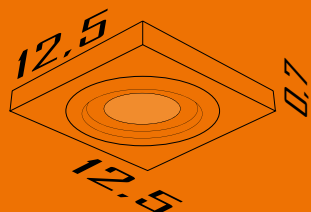

**Embutido Quadrado
Com 1 AR 70**

Formato: 12,5x12,5x0,7cm
Lâmpada: 1 AR 70
Material: Aço

Cores disponíveis: