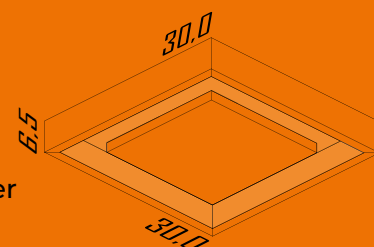

Plafon Sobrepor Quadrado Luz Indireta 30cm

Ambiente: Interno
Base: E-27
Lâmpada: 2 Bulbo Led
Pintura: Eletrostática Poliéster
Material: Alumínio

Cores disponíveis: