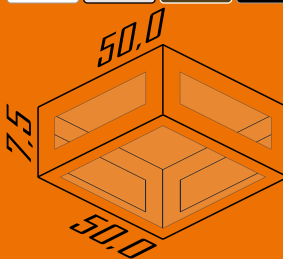

Cores disponíveis:

525

Paflon Quadrado Rasgo Lateral 50 cm

Formato: 50x50x7,5 cm

Lâmpada: 4 Bulbo Led

Material: Alumínio / Acrílico

Cores disponíveis:

538