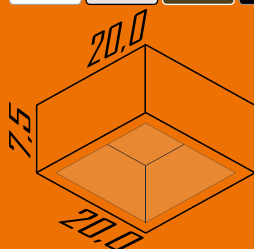

511 Plafon Quadrado 20 cm

Formato: 20x20x7,5 cm
Lâmpada: 2 Bulbo Led
Material: Alumínio / Acrílico

Cores disponíveis: