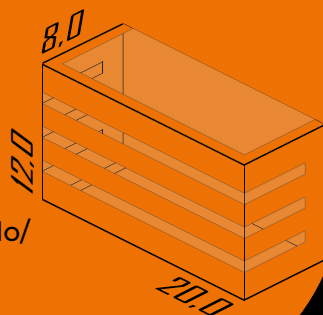

Cores disponíveis:

1-Branco 2-Br Fosco 3-Marrom 4-Preto

104

Arandela Frisada 20 cm

Ambiente: Interno /Externo
Base: E-27
Lâmpada: 1 Bulbo Led
Pintura: Eletrostática Poliéster
Material: Alumínio / Vidro Jateado/
Vidro Cristal