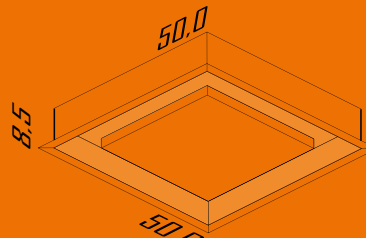

Embutido Quadrado Luz Indireta 50cm

Ambiente: Interno
Base: E-27
Lâmpada: 4 Bulbo Led
Pintura: Eletrostática Poliéster
Material: Alumínio

Cores disponíveis:

- 1-Branco
- 2-Br Fosco
- 3-Marrom
- 4-Preto