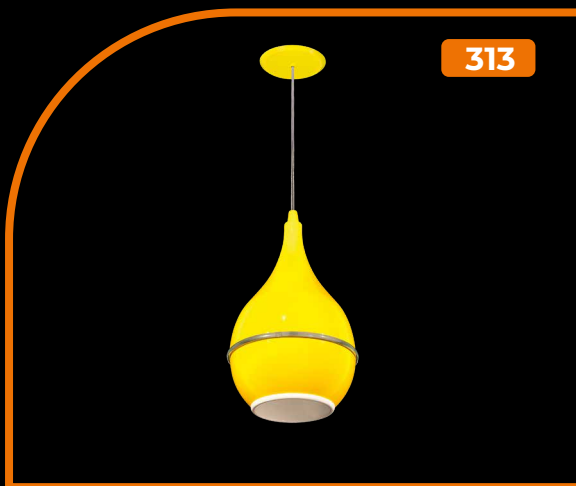

466

Pendente Tubo Quadrado 30cm

Ambiente: Interno
Base: GU-10
Lâmpada: 1 Mini Dicroica
Pintura: Eletrostática Poliéster
Material: Alumínio

Cores disponíveis:

1-Branco	2-Br Fosco	3-Marrom	4-Preto	7-Vermelho	9-Amarelo
11-Laranja	12-Roxo	13-Cinza	16-PT BR	18-Dourado	20-Bronze
21-Cobre					