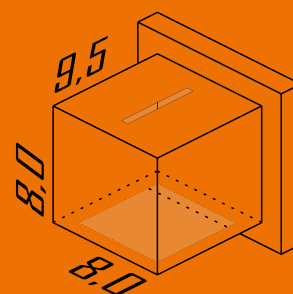

Arandela Quadrada 8 cm 2 Vidros Facho Misto

Ambiente: Interno / Externo
Base: G-9
Lâmpada: 1 Halopin Led 5W
Pintura: Eletrostática Poliéster
Material: Alumínio / Vidro cristal