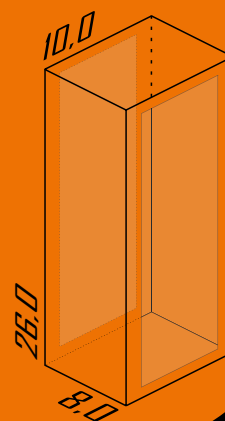

Cores disponíveis:

1-Branco 2-Br Fosco 3-Marrom 4-Preto

276

Arandela Esmeralda 2 Vidros

Ambiente: Interno / Externo
Base: E-27
Lâmpada: 1 Bulbo Led
Pintura: Eletrostática Poliéster
Material: Alumínio / Vidro Jateado