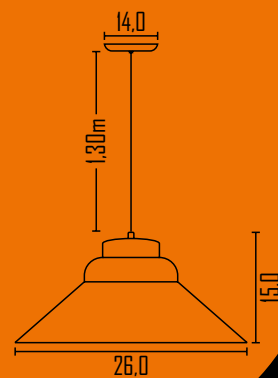

Pendente Verona 26cm

Ambiente: Interno

Base: E-27

Lâmpada: 1 Bulbo Led

Pintura: Eletrostática Poliéster

Material: Alumínio

Cores disponíveis: