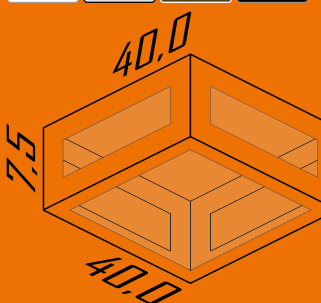

520

Paflon Quadrado Rasgo Lateral 16 cm

Ambiente: Interno

Base: E-27

Lâmpada: 1 Bulbo Led

Pintura: Eletrostática Poliéster

Material: Alumínio / Acrílico

Cores disponíveis:

521

Paflon Quadrado Rasgo Lateral 20 cm

Formato: 20x20x7,5 cm

Lâmpada: 2 Bulbo Led

Material: Alumínio / Acrílico

Cores disponíveis:

522

Paflon Quadrado Rasgo Lateral 25 cm

Formato: 25x25x7,5 cm

Lâmpada: 2 Bulbo Led

Material: Alumínio / Acrílico

Cores disponíveis:

523

Paflon Quadrado Rasgo Lateral 30 cm

Formato: 30x30x7,5 cm

Lâmpada: 3 Bulbo Led

Material: Alumínio / Acrílico

Cores disponíveis:

524

Paflon Quadrado Rasgo Lateral 40 cm

Formato: 40x40x7,5 cm

Lâmpada: 4 Bulbo Led

Material: Alumínio / Acrílico

Cores disponíveis:

525

Paflon Quadrado Rasgo Lateral 50 cm

Formato: 50x50x7,5 cm

Lâmpada: 4 Bulbo Led

Material: Alumínio / Acrílico

Cores disponíveis: