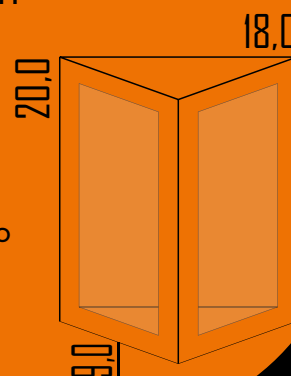

Arandela Triangular 20 cm

Ambiente: Interno /Externo
Base: E-27
Lâmpada: 1 Bulbo Led
Pintura: Eletrostática Poliéster
Material: Alumínio / Vidro Jateado