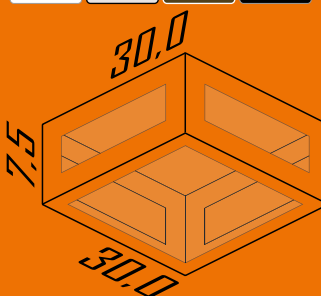

Paflon Quadrado Rasgo Lateral 30 cm

Formato: 30x30x7,5 cm

Lâmpada: 3 Bulbo Led

Material: Alumínio / Acrílico

Cores disponíveis:

524

Paflon Quadrado Rasgo Lateral 40 cm

Formato: 40x40x7,5 cm

Lâmpada: 4 Bulbo Led

Material: Alumínio / Acrílico

Cores disponíveis: