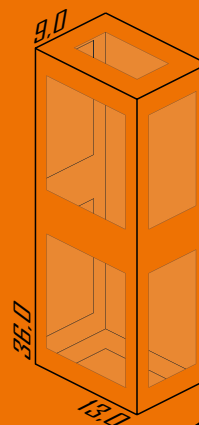

Arandela Retangular Dupla 5 Vidros

Ambiente: Interno /Externo
Base: E-27
Lâmpada: 2 Bulbo Led
Pintura: Eletrostática Poliéster
Material: Alumínio / Vidro Jateado