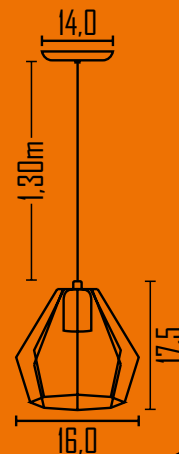

Pendente Aramado Ambar 16cm

Ambiente: Interno
Base: E-27
Lâmpada: 1 Filamento / 1 Bulbo Led
Pintura: Eletrostática Poliéster
Material: Alumínio / Ferro

Cores disponíveis:

1-Branco	2-Br Fosco	3-Marrom	4-Preto	7-Vermelho	9-Amarelo
11-Laranja	12-Roxo	13-Cinza	16-PT BR	18-Dourado	20-Bronze
21-Cobre