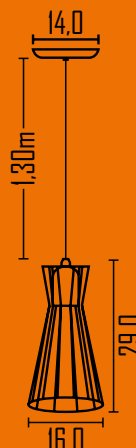

Pendente Aramado Berilo 16cm

Ambiente: Interno
Base: E-27
Lâmpada: 1 Filamento / 1 Bulbo Led
Pintura: Eletrostática Poliéster
Material: Alumínio / Ferro

Cores disponíveis:

1-Branco	2-Br Fosco	3-Marrom	4-Preto	7-Vermelho	9-Amarelo
11-Laranja	12-Roxo	13-Cinza	16-PT BR	18-Dourado	20-Bronze
21-Cobre