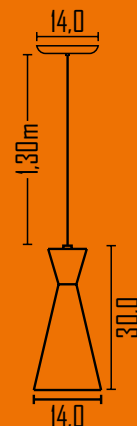

Pendente Siena 14cm

Ambiente: Interno
Base: E-27
Lâmpada: 1 Bulbo Led
Pintura: Eletrostática Poliéster
Material: Alumínio