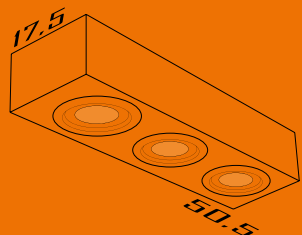

Plafon Sobrepор Com 3 AR 111

Formato: 50,5x17,5x7,5 cm
Lâmpada: 3 AR 111
Material: Aço

Cores disponíveis:

2-Br Fosco 3-Marrom 4-Preto