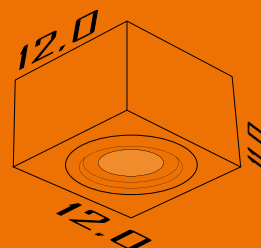

Cores disponíveis:

2-Br Fosco 3-Marrom 4-Preto

3504

Plafon Sobrepor Com 1 Par 20

Formato: 12x12x11 cm
Lâmpada: 1 Par 20
Material: Aço

Cores disponíveis:

2-Br Fosco 3-Marrom 4-Preto

3505