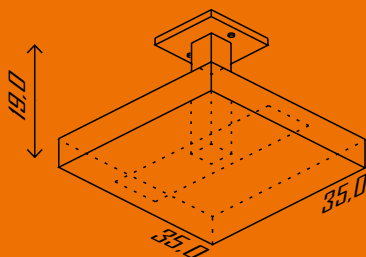

Plafon Quadrado com Haste Luz Indireta 35cm

Lâmpada: 4 Bulbo Led
Material: Alumínio

Cores disponíveis:

- 1-Branco
- 2-Br Fosco
- 3-Marrom
- 4-Preto