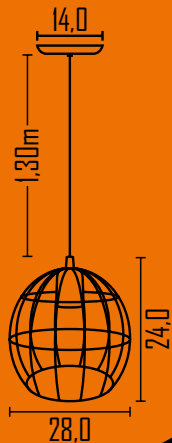

393

Pendente Aramado Safira 28 cm

Ambiente: Interno
Base: E-27
Lâmpada: 1 Bulbo Led / 1 Filamento
Pintura: Eletrostática Poliéster
Material: Alumínio / Ferro

Cores disponíveis:

1-Branco	2-Br Fosco	3-Marrom	4-Preto	7-Vermelho	9-Amarelo
11-Laranja	12-Roxo	13-Cinza	16-PT BR	18-Dourado	20-Bronze
21-Cobre					