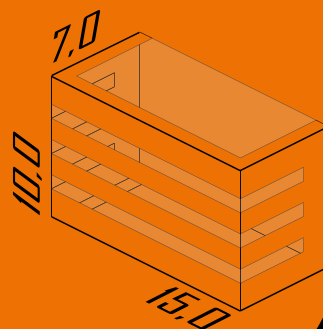

Cores disponíveis:

1-Branco 2-Br Fosco 3-Marrom 4-Preto

103

Arandela Frisada 15 cm

Ambiente: Interno /Externo
Base: G9
Lâmpada: 1 Halopin Led 5W
Pintura: Eletrostática Poliéster
Material: Alumínio /Vidro Jateado/Vidro Cristal