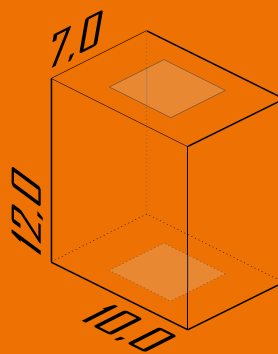

Arandela King - 2 Vidros Facho Aberto

Ambiente: Interno /Externo
Base: G9
Lâmpada: 1 Halopin Led 5W
Pintura: Eletrostática Poliéster
Material: Alumínio / Vidro Cristal