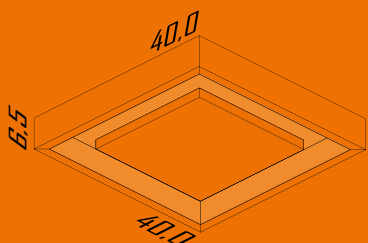

Cores disponíveis:

549

Plafon Sobrepor Quadrado Luz Indireta 40cm

Lâmpada: 4 Bulbo Led
Material: Alumínio

Cores disponíveis:

550

Plafon Sobrepor Quadrado Luz Indireta 50cm

Lâmpada: 4 Bulbo Led
Material: Alumínio