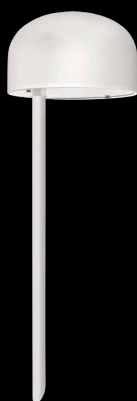

Pintura: Eletrostática Poliéster

Material: Alumínio / Vidro Jateado

Cores disponíveis:

1-Branco 2-Br Fosco 3-Marrom 4-Preto

533

Balizador Cogumelo 35cm Com Acrílico

Ambiente: Externo

Base: G-9