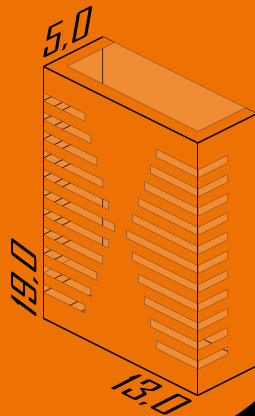

Arandela Retangular Europa 19x13cm

Ambiente: Interno /Externo
Base: G9
Lâmpada: 2 Halopin Led 5W
Pintura: Eletrostática Poliéster
Material: Alumínio / Vidro Cristal/
Vidro Jateado

Cores disponíveis:

1-Branco 2-Br Fosco 3-Marrom 4-Preto