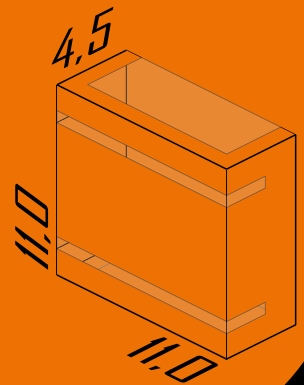

Cores disponíveis:

- 1-Branco 2-Br Fosco 3-Marrom 4-Preto

5037

Arandela Quadrada
11x11x4,5 Cm – 2 Frisos

Ambiente: Interno /Externo
Base: G9
Lâmpada: 1 Halopin Led 5W
Pintura: Eletrostática Poliéster
Material: Alumínio /Vidro Cristal