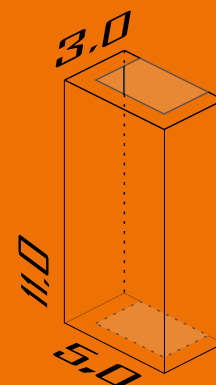

Arandela Retangular 5x11x3 cm Led

Ambiente: Interno /Externo
Base: Led Integrado
Lâmpada: 2 led cob 5 w 3000k-127v ou 220v (Não é bivolt)
Pintura: Eletrostática Poliéster
Material: Alumínio / Vidro Cristal
obs: Não serve em caixinha