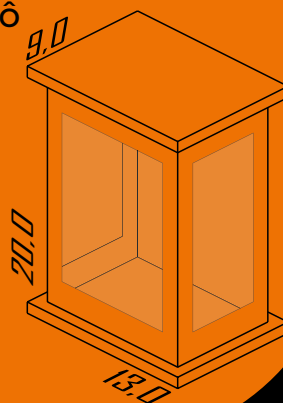

Arandela Retangular Retrô 20x13 cm

Ambiente: Interno /Externo
Base: E-27
Lâmpada: 1 Bulbo Led ou Filamento
Pintura: Eletrostática Poliéster
Material: Alumínio / Vidro