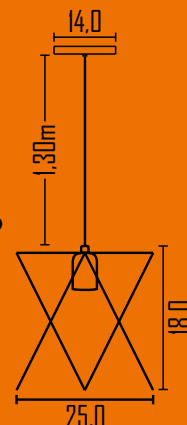

Pendente Aramado San Diego 18cm

Ambiente: Interno
Base: E-27
Lâmpada: 1 Bulbo Led / 1 Filamento
Pintura: Eletrostática Poliéster
Material: Alumínio / Ferro

Cores disponíveis:

1-Branco	2-Br Fosco	3-Marrom	4-Preto	7-Vermelho	9-Amarelo
11-Laranja	12-Roxo	13-Cinza	16-PT BR	18-Dourado	20-Bronze
21-Cobre