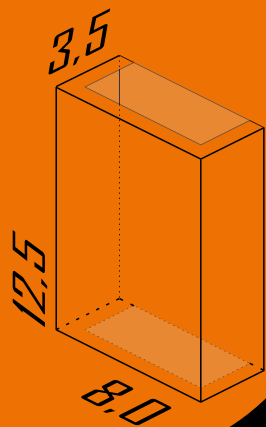

5025

**Arandela Retangular
8x12,5x3,5 cm – 1 Vidro**

Ambiente: Interno /Externo
Base: G9
Lâmpada: 1 Halopin Led 5W
Pintura: Eletrostática Poliéster
Material: Alumínio / Vidro Cristal
obs: Somente para caixinha

Cores disponíveis:

- 1-Branco 2-Br Fosco 3-Marrom 4-Preto