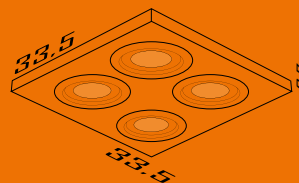

**Embutido Quadrado
Com 4 AR 111**

Formato: 33,5x33,5x0,7cm

Lâmpada: 4 AR 111

Material: Aço

Cores disponíveis: