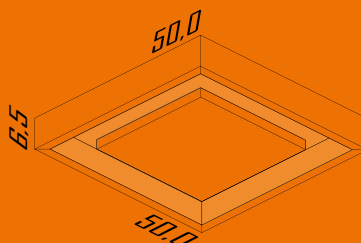

Plafon Sobrepor Quadrado Luz Indireta 50cm

Lâmpada: 4 Bulbo Led
Material: Alumínio

Cores disponíveis: