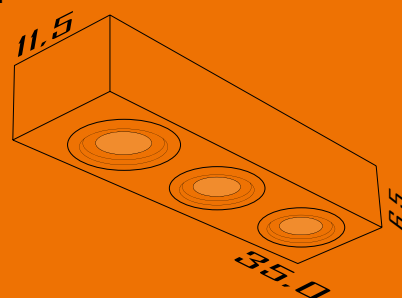

Formato: 35x11,5x6,5cm
Lâmpada: 3 Dicroica
Material: Aço