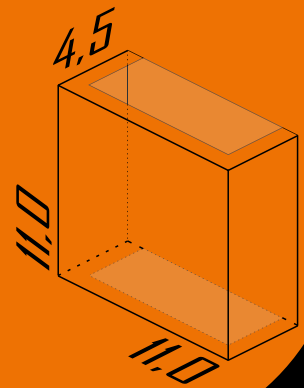

Cores disponíveis:

- 1-Branco 2-Br Fosco 3-Marrom 4-Preto

789

Arandela quadrada
11x11x4,5 cm – 2 vidros

Ambiente: Interno /Externo
Base: G9
Lâmpada: 1 Halopin Led 5W
Pintura: Eletrostática Poliéster
Material: Alumínio /Vidro Cristal