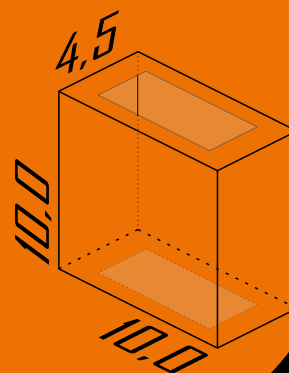

Cores disponíveis:

- 1-Branco 2-Br Fosco 3-Marrom 4-Preto

286

Arandela Quadrada - 10cm 2 Vidros Lateral

Ambiente: Interno /Externo
Base: G9
Lâmpada: 1 Halopin Led 5W
Pintura: Eletrostática Poliéster
Material: Alumínio / Vidro Cristal