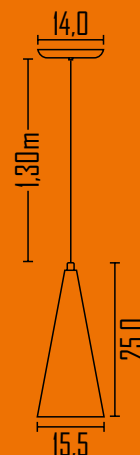

313

Pendente Gota

Ambiente: Interno
Base: E-27
Lâmpada: 1 Bulbo Led
Pintura: Eletrostática Poliéster
Material: Alumínio /Acrílico

Cores disponíveis:

1-Branco	2-Br Fosco	3-Marrom	4-Preto	7-Vermelho	9-Amarelo
11-Laranja	12-Roxo	13-Cinza	16-PT BR	18-Dourado	20-Bronze
21-Cobre					

309

Pendente Cone

Ambiente: Interno
Base: E-27
Lâmpada: 1 Bulbo Led
Pintura: Eletrostática Poliéster
Material: Alumínio

Cores disponíveis:

1-Branco	2-Br Fosco	3-Marrom	4-Preto	7-Vermelho	9-Amarelo
11-Laranja	12-Roxo	13-Cinza	16-PT BR	18-Dourado	20-Bronze
21-Cobre