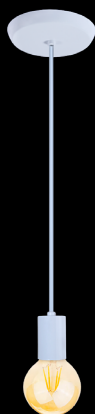

355

Fio Pendente com Canopla

Ambiente: Interno
Base: E-27
Lâmpada: 1 Filamento/1 Bulbo Led
Pintura: Eletrostática Poliéster
Material: Alumínio

Cores disponíveis:

1-Branco	2-Br Fosco	3-Marrom	4-Preto	7-Vermelho	9-Amarelo
11-Laranja	12-Roxo	13-Cinza	16-PT BR	18-Dourado	20-Bronze
21-Cobre					

473

Pendente Tubo Redondo 30cm

Ambiente: Interno
Base: GU-10
Lâmpada: 1 Mini Dicroica
Pintura: Eletrostática Poliéster
Material: Alumínio

Cores disponíveis:

1-Branco	2-Br Fosco	3-Marrom	4-Preto	7-Vermelho	9-Amarelo
11-Laranja	12-Roxo	13-Cinza	16-PT BR	18-Dourado	20-Bronze
21-Cobre					

484

Pendente Tubo Redondo Duplo 30 cm

Ambiente: Interno
Base: GU-10
Lâmpada: 2 Mini Dicroica
Pintura: Eletrostática Poliéster
Material: Alumínio

Cores disponíveis:

1-Branco	2-Br Fosco	3-Marrom	4-Preto	7-Vermelho	9-Amarelo
11-Laranja	12-Roxo	13-Cinza	16-PT BR	18-Dourado	20-Bronze
21-Cobre					

466

Pendente Tubo Quadrado 30cm

Ambiente: Interno
Base: GU-10
Lâmpada: 1 Mini Dicroica
Pintura: Eletrostática Poliéster
Material: Alumínio

Cores disponíveis:

1-Branco	2-Br Fosco	3-Marrom	4-Preto	7-Vermelho	9-Amarelo
11-Laranja	12-Roxo	13-Cinza	16-PT BR	18-Dourado	20-Bronze
21-Cobre