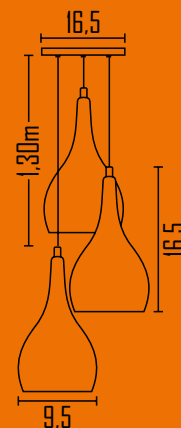

363

Pendente Barcelona 46cm

Ambiente: Interno
Base: E-27
Lâmpada: 1 Bulbo Led
Pintura: Eletrostática Poliéster
Material: Alumínio

Cores disponíveis:

1-Branco	2-Br Fosco	3-Marrom	4-Preto	7-Vermelho	9-Amarelo
11-Laranja	12-Roxo	13-Cinza	16-PT BR	18-Dourado	20-Bronze
21-Cobre					