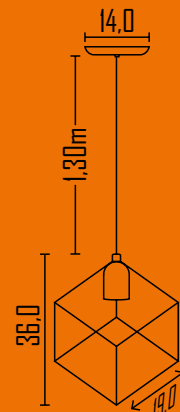

405

Pendente Aramado Jade 19cm

Ambiente: Interno
Base: E-27
Lâmpada: 1 Filamento / 1 Bulbo Led
Pintura: Eletrostática Poliéster
Material: Alumínio / Ferro

Cores disponíveis:

1-Branco	2-Br Fosco	3-Marrom	4-Preto	7-Vermelho	9-Amarelo
11-Laranja	12-Roxo	13-Cinza	16-PT BR	18-Dourado	20-Bronze
21-Cobre					