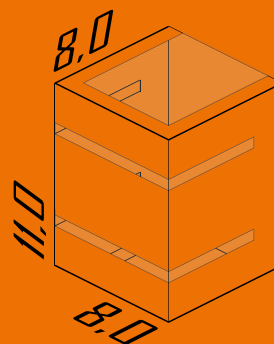

Arandela Alfa Pequena com 2 Frisos 11x8cm

Ambiente: Interno / Externo
Base: G9
Lâmpada: 1 Halopin Led 5w
Pintura: Eletrostática Poliéster
Material: Alumínio / Vidro Cristal

Cores disponíveis:

1-Branco 2-Br Fosco 3-Marrom 4-Preto