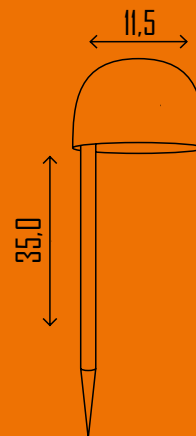

509

Balizador de Teto - 5 Vidros

Ambiente: Interno / Externo

Base: G-9

Lâmpada: 1 Halopin Led 5W

Pintura: Eletrostática Poliéster

Material: Alumínio / Vidro Cristal / Vidro Jateado

Cores disponíveis:

1-Branco 2-Br Fosco 3-Marrom 4-Preto

5011

Balizador Trapézio 3 Vidros

Ambiente: Interno / Externo

Base: G-9

Lâmpada: 1 Halopin Led 5W

Pintura: Eletrostática Poliéster

Material: Alumínio / Vidro Jateado

Cores disponíveis:

1-Branco 2-Br Fosco 3-Marrom 4-Preto

533

Balizador Cogumelo 35cm Com Acrílico

Ambiente: Externo

Base: G-9

Lâmpada: 1 Halopin Led 5W

Pintura: Eletrostática Poliéster

Material: Alumínio / Acrílico

Cores disponíveis:

1-Branco 2-Br Fosco 3-Marrom 4-Preto

5156

Balizador de Chão 60cm

Ambiente: Interno/ Externo

Base: E-27

Lâmpada: 2 Filamentos/ 2 Bulbo Led

Pintura: Eletrostática Poliéster

Material: Alumínio/ Aço/ Vidro

Cores disponíveis:

1-Branco 2-Br Fosco 3-Marrom 4-Preto