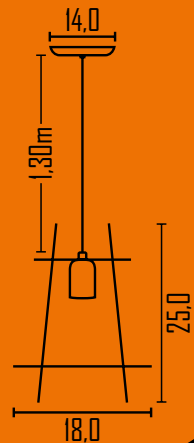

Pendente Aramado Opala 18cm

Ambiente: Interno
Base: E-27
Lâmpada: 1 Filamento / 1 Bulbo Led
Pintura: Eletrostática Poliéster
Material: Alumínio /Ferro

Cores disponíveis:

1-Branco	2-Br Fosco	3-Marrom	4-Preto	7-Vermelho	9-Amarelo
11-Laranja	12-Roxo	13-Cinza	16-PT BR	18-Dourado	20-Bronze
21-Cobre