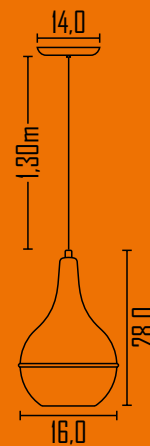

309

Pendente Cone

Ambiente: Interno
Base: E-27
Lâmpada: 1 Bulbo Led
Pintura: Eletrostática Poliéster
Material: Alumínio

Cores disponíveis:

1-Branco	2-Br Fosco	3-Marrom	4-Preto	7-Vermelho	9-Amarelo
11-Laranja	12-Roxo	13-Cinza	16-PT BR	18-Dourado	20-Bronze
21-Cobre