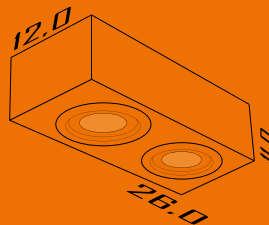

Plafon Sobrepor Com 2 Par 20

Formato: 26x12x11 cm
Lâmpada: 2 Par 20
Material: Aço

Cores disponíveis:

2-Br Fosco 3-Marrom 4-Preto