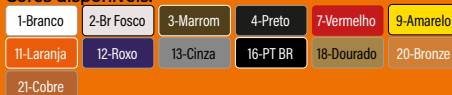

Pendente Sinus 17cm

Ambiente: Interno
Base: E-27
Lâmpada: 1 Bulbo Led
Pintura: Eletrostática Poliéster
Material: Alumínio

Cores disponíveis: