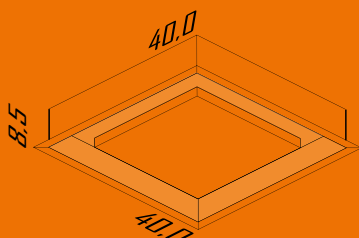

Embutido Quadrado Luz Indireta 40cm

Ambiente: Interno
Base: E-27
Lâmpada: 4 Bulbo Led
Pintura: Eletrostática Poliéster
Material: Alumínio

Cores disponíveis:

- 1-Branco
- 2-Br Fosco
- 3-Marrom
- 4-Preto