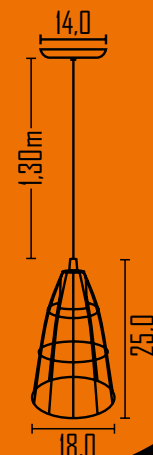

Pendente Aramado Rubi 18cm

Ambiente: Interno
Base: E-27
Lâmpada: 1 Filamento / 1 Bulbo Led
Pintura: Eletrostática Poliéster
Material: Alumínio /Ferro

Cores disponíveis:

1-Branco	2-Br Fosco	3-Marrom	4-Preto	7-Vermelho	9-Amarelo
11-Laranja	12-Roxo	13-Cinza	16-PT BR	18-Dourado	20-Bronze
21-Cobre