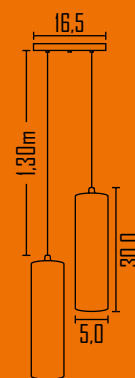

Pendente Tubo Redondo Duplo 30 cm

Ambiente: Interno
Base: GU-10
Lâmpada: 2 Mini Dicroica
Pintura: Eletrostática Poliéster
Material: Alumínio

Cores disponíveis:

1-Branco	2-Br Fosco	3-Marrom	4-Preto	7-Vermelho	9-Amarelo
11-Laranja	12-Roxo	13-Cinza	16-PT BR	18-Dourado	20-Bronze
21-Cobre