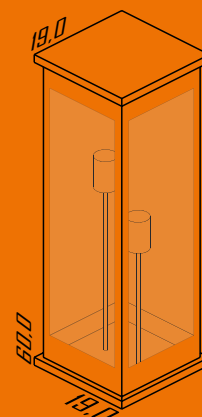

Balizador de Chão 60cm

Ambiente: Interno/ Externo

Base: E-27

Lâmpada: 2 Filamentos/ 2 Bulbo Led

Pintura: Eletrostática Poliéster

Material: Alumínio/ Aço/ Vidro