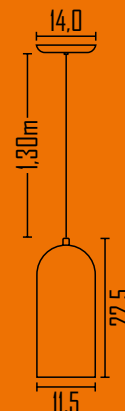

Pendente Circular 22,5 cm

Ambiente: Interno
Base: E-27
Lâmpada: 1 Bulbo Led
Pintura: Eletrostática Poliéster
Material: Alumínio

Cores disponíveis:

1-Branco	2-Br Fosco	3-Marrom	4-Preto	7-Vermelho	9-Amarelo
11-Laranja	12-Roxo	13-Cinza	16-PT BR	18-Dourado	20-Bronze
21-Cobre