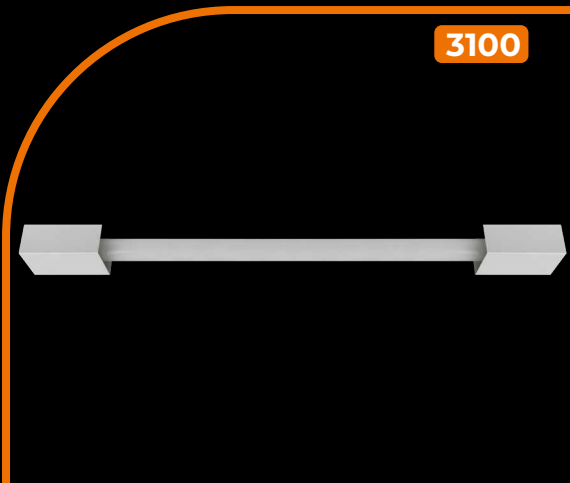

Ambiente: Interno/ Externo

Base: E-27

Lâmpada: 2 Filamentos/ 2 Bulbo Led

Pintura: Eletrostática Poliéster

Material: Alumínio/ Aço/ Vidro

Cores disponíveis:

1-Branco 2-Br Fosco 3-Marrom 4-Preto

3100