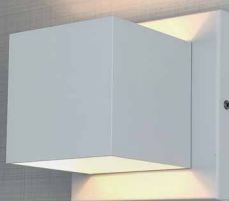

Cores disponíveis:

1-Branco 2-Br Fosco 3-Marrom 4-Preto

206