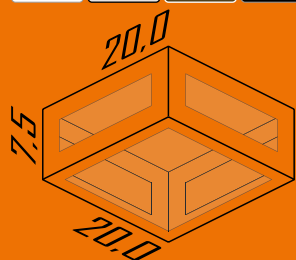

Cores disponíveis:

521

Paflon Quadrado Rasgo Lateral 20 cm

Formato: 20x20x7,5 cm

Lâmpada: 2 Bulbo Led

Material: Alumínio / Acrílico

Cores disponíveis:

522