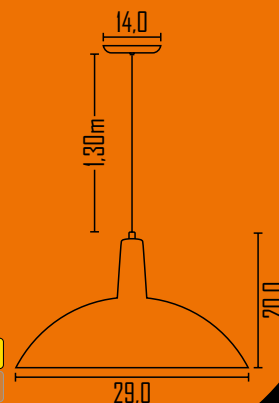

Pendente Ville 29cm

Ambiente: Interno
Base: E-27
Lâmpada: 1 Bulbo Led
Pintura: Eletrostática Poliéster
Material: Alumínio