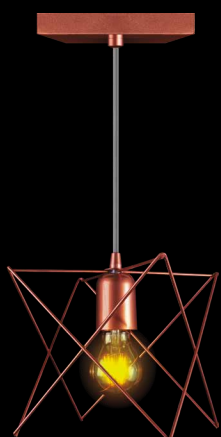

Pendente Aramado Equador 25cm

Ambiente: Interno
Base: E-27
Lâmpada: 1 Filamento / 1 Bulbo Led
Pintura: Eletrostática Poliéster
Material: Alumínio / Ferro

Cores disponíveis:

1-Branco	2-Br Fosco	3-Marrom	4-Preto	7-Vermelho	9-Amarelo
11-Laranja	12-Roxo	13-Cinza	16-PT BR	18-Dourado	20-Bronze
21-Cobre