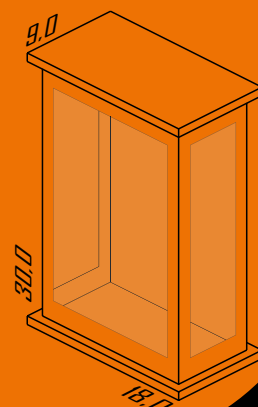

Arandela Retangular Retrô 30x18cm

Ambiente: Interno /Externo
Base: E-27
Lâmpada: 1 Bulbo Led ou Filamento
Pintura: Eletrostática Poliéster
Material: Alumínio / Vidro