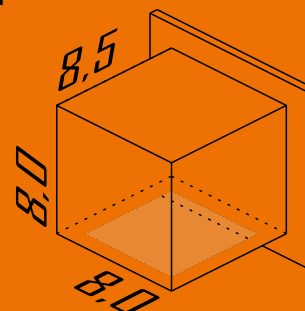

Arandela Quadrada 8 cm 1 Vidro

Ambiente: Interno / Externo
Base: G-9
Lâmpada: 1 Halopin Led 5W
Pintura: Eletrostática Poliéster
Material: Alumínio