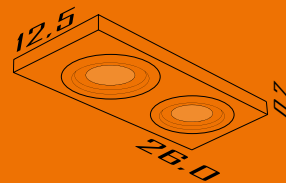

2-Br Fosco 3-Marrom 4-Preto

3600

**Embutido Retângular
Com 2 Par 20**

Formato: 26x12,5x0,7cm
Lâmpada: 2 Par 20
Material: Aço

Cores disponíveis:

2-Br Fosco 3-Marrom 4-Preto

3606

**Embutido Retângular
Com 2 Par 30**