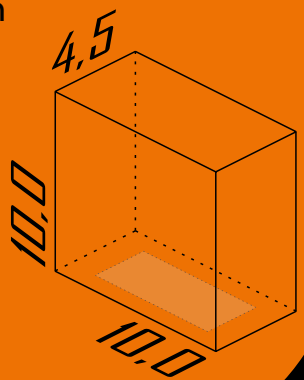

Arandela Quadrada 10 cm
1 Vidro Lateral

Ambiente: Interno / Externo
Base: G9
Lâmpada: 1 Halopin Led 5W
Pintura: Eletrostática Poliéster
Material: Alumínio /Vidro Cristal