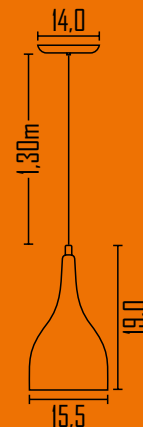

Pendente Florença

Ambiente: Interno
Base: E-27
Lâmpada: 1 Bulbo Led
Pintura: Eletrostática Poliéster
Material: Alumínio

Cores disponíveis: