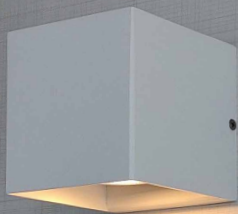

201

Arandela Quadrada 8cm 1 Foco s/ Vidro

Ambiente: Interno /Externo
Base: GU-10
Lâmpada: 1 Dicroíca GU-10
Pintura: Eletrostática Poliéster
Material: Alumínio

Cores disponíveis:

1-Branco 2-Br Fosco 3-Marrom 4-Preto

288

Arandela Quadrada 12x8cm 1 Foco s/ Vidro

Ambiente: Interno /Externo
Base: E-27
Lâmpada: Par 20
Pintura: Eletrostática Poliéster
Material: Alumínio

Cores disponíveis:

1-Branco 2-Br Fosco 3-Marrom 4-Preto

105

Arandela Tubo Quadrada 8 cm - Visor Redondo

Ambiente: Interno /Externo
Base: GU-10
Lâmpada: 1 Dicroíca GU-10
Pintura: Eletrostática Poliéster
Material: Alumínio

Cores disponíveis:

1-Branco 2-Br Fosco 3-Marrom 4-Preto

214

Arandela Tubo Quadrada 31 cm - Externa

Ambiente: Interno /Externo
Base: E-27
Lâmpada: 2 Par 20
Pintura: Eletrostática Poliéster
Material: Alumínio /Borracha

Cores disponíveis:

1-Branco 2-Br Fosco 3-Marrom 4-Preto