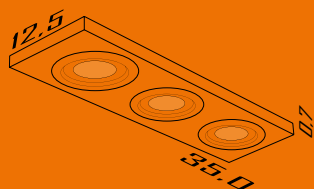

**Embutido Retângular
Com 3 AR 70**

Formato: 35x12,5x0,7cm
Lâmpada: 3 AR 70
Material: Aço

Cores disponíveis: