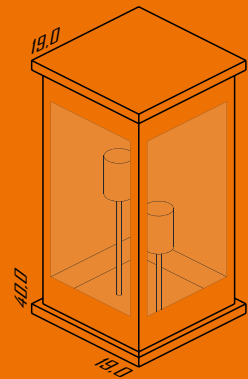

Ambiente: Interno/ Externo

Base: E-27

Lâmpada: 2 Filamentos/ 2 Bulbo Led

Pintura: Eletrostática Poliéster

Material: Alumínio/ Aço/ Vidro

Cores disponíveis:

1-Branco 2-Br Fosco 3-Marrom 4-Preto

3100