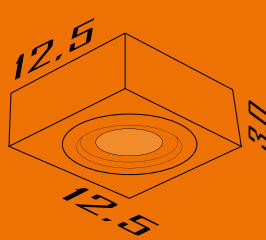

3523

**Semi-Embutido com
1 AR 70**

Formato: 12,5x12,5x3 cm
Lâmpada: 1 AR 70
Material: Aço

Cores disponíveis:

2-Br Fosco 3-Marrom 4-Preto