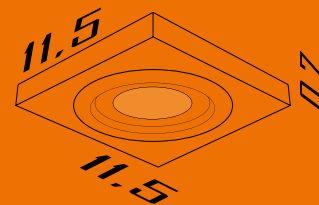

Cores disponíveis:

- 1-Branco
- 2-Br Fosco
- 3-Marrom
- 4-Preto

3616

**Embutido Quadrado
Com 1 Dicroica**

Formato: 11,5x11,5x0,7cm
Lâmpada: 1 Dicroica
Material: Aço

Cores disponíveis:

3604

**Embutido Quadrado
Com 1 AR 70**