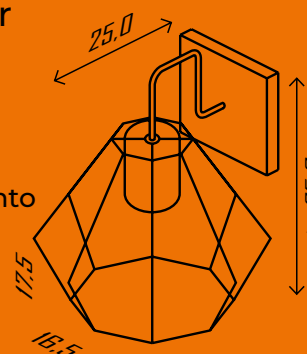

Arandela Aramado Ambar 16 cm

Ambiente: Interno
Base: E-27
Lâmpada: 1 Bulbo Led / 1 Filamento
Pintura: Eletrostática Poliéster
Material: Alumínio