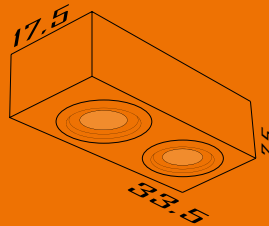

Plafon Sobrepor Com 2 AR 111

Formato: 33,5x17,5x7,5 cm
Lâmpada: 2 AR 111
Material: Aço

Cores disponíveis:

2-Br Fosco 3-Marrom 4-Preto