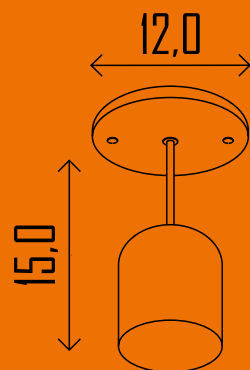

5157

Balizador de Chão 40cm

Ambiente: Interno/ Externo

Base: E-27

Lâmpada: 2 Filamentos/ 2 Bulbo Led

Pintura: Eletrostática Poliéster

Material: Alumínio/ Aço/ Vidro

Cores disponíveis:

1-Branco 2-Br Fosco 3-Marrom 4-Preto

3100

Suporte Slim para 1 Lâmpada T8

Ambiente: Interno

Base: T8

Lâmpada: 1 T8

Pintura: Eletrostática Poliéster

Material: Aço

Cores disponíveis:

1-Branco 2-Br Fosco 3-Marrom 4-Preto

595

Plafon Alasca Com Haste Reta 4 Vidros

Ambiente: Interno

Base: E-27

Lâmpada: 1 Bulbo Led

Pintura: Eletrostática Poliéster

Material: Aço/ Vidro

Cores disponíveis:

1-Branco 2-Br Fosco 3-Marrom 4-Preto

535

Plafon Sobrepor Star

Ambiente: Interno

Base: E-27

Lâmpada: 1 Bulbo Led ou 1 Filamento Led

Pintura: Eletrostática Poliéster

Material: Alumínio

Cores disponíveis:

1-Branco 2-Br Fosco 3-Marrom 4-Preto