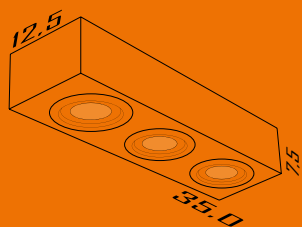

Cores disponíveis:

2-Br Fosco 3-Marrom 4-Preto

3518

Plafon Sobrepор Com 3 AR 70

Formato: 35x12,5x7,5 cm
Lâmpada: 3 AR 70
Material: Aço

Cores disponíveis:

2-Br Fosco 3-Marrom 4-Preto

3519