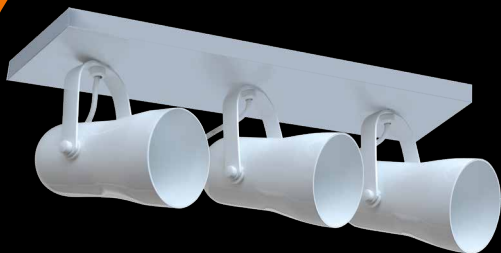

Cores disponíveis:

1-Branco 2-Br Fosco 3-Marrom 4-Preto 13-Cinza

164