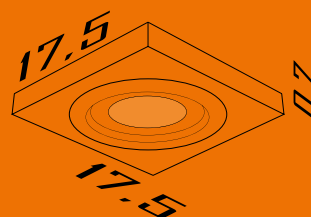

Formato: 17,5x17,5x0,7cm
Lâmpada: 1 Par 30
Material: Aço

Cores disponíveis:

3610

**Embutido Quadrado
Com 1 AR 111**

Formato: 17,5x17,5x0,7cm
Lâmpada: 1 AR 111
Material: Aço

Cores disponíveis:

3617

**Embutido Retângular
Com 2 Dicroica**