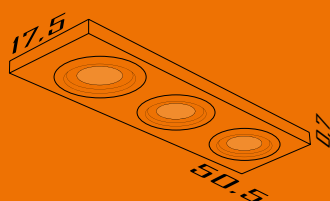

**Embutido Retângular
Com 3 Par 30**

Formato: 50,5x17,5x0,7cm
Lâmpada: 3 Par 30
Material: Aço

Cores disponíveis: