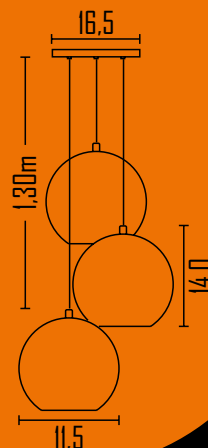

Pendente Ravena Triplo (Mix)

Ambiente: Interno
Base: E-27
Lâmpada: 3 Bulbo Led
Pintura: Eletrostática Poliéster
Material: Alumínio

Cores disponíveis: