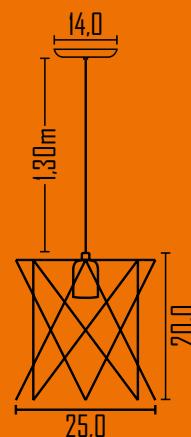

469

Pendente Aramado Equador 25cm

Ambiente: Interno
 Base: E-27
 Lâmpada: 1 Filamento / 1 Bulbo Led
 Pintura: Eletrostática Poliéster
 Material: Alumínio / Ferro

Cores disponíveis:

1-Branco	2-Br Fosco	3-Marrom	4-Preto	7-Vermelho	9-Amarelo
11-Laranja	12-Roxo	13-Cinza	16-PT BR	18-Dourado	20-Bronze
21-Cobre					