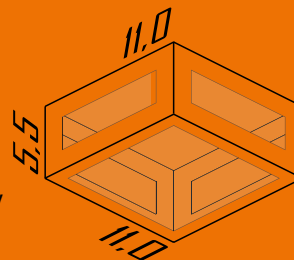

Balizador de Teto - 5 Vidros

Ambiente: Interno / Externo

Base: G-9

Lâmpada: 1 Halopin Led 5W

Pintura: Eletrostática Poliéster

Material: Alumínio / Vidro Cristal / Vidro Jateado