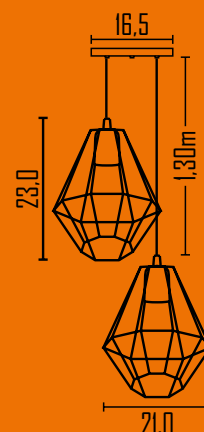

Pendente Aramado Diamante Duplo 21cm

Ambiente: Interno
Base: E-27
Lâmpada: 2 Filamento / 2 Bulbo Led
Pintura: Eletrostática Poliéster
Material: Alumínio /Ferro

Cores disponíveis:

1-Branco	2-Br Fosco	3-Marrom	4-Preto	7-Vermelho	9-Amarelo
11-Laranja	12-Roxo	13-Cinza	16-PT BR	18-Dourado	20-Bronze
21-Cobre