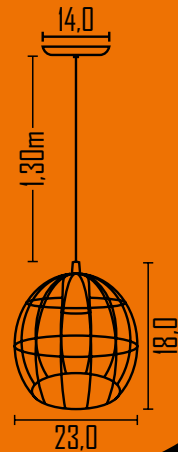

392

Pendente Aramado Safira 23 cm

Ambiente: Interno
Base: E-27
Lâmpada: 1 Filamento / 1 Bulbo Led
Pintura: Eletrostática Poliéster
Material: Alumínio / Ferro

Cores disponíveis:

1-Branco	2-Br Fosco	3-Marrom	4-Preto	7-Vermelho	9-Amarelo
11-Laranja	12-Roxo	13-Cinza	16-PT BR	18-Dourado	20-Bronze
21-Cobre					