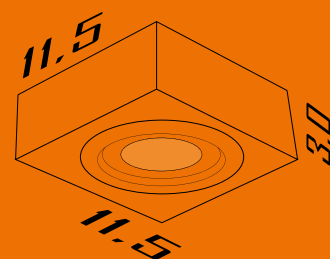

3521

**Semi-Embutido com
1 Dicróica**

Formato: 11,5x11,5x3 cm
Lâmpada: 1 Dicróica
Material: Aço

Cores disponíveis:

2-Br Fosco 3-Marrom 4-Preto

3520

**Semi-Embutido com
1 Par 20**

Formato: 12,5x12,5x3 cm
Lâmpada: 1 Par 20
Material: Aço

Cores disponíveis:

2-Br Fosco 3-Marrom 4-Preto

3523

**Semi-Embutido com
1 AR 70**

Formato: 12,5x12,5x3 cm
Lâmpada: 1 AR 70
Material: Aço

Cores disponíveis:

2-Br Fosco 3-Marrom 4-Preto

3524

**Semi-Embutido com
1 Par 30**

Formato: 17,5x17,5x3 cm
Lâmpada: 1 Par 30
Material: Aço

Cores disponíveis:

2-Br Fosco 3-Marrom 4-Preto

3522

**Semi-Embutido com
1 AR 111**

Formato: 17,5x17,5x3 cm
Lâmpada: 1 AR 111
Material: Aço

Cores disponíveis:

2-Br Fosco 3-Marrom 4-Preto