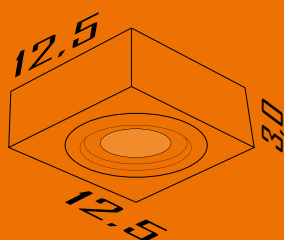

Cores disponíveis:

2-Br Fosco 3-Marrom 4-Preto

3520

**Semi-Embutido com
1 Par 20**

Formato: 12,5x12,5x3 cm
Lâmpada: 1 Par 20
Material: Aço

Cores disponíveis:

2-Br Fosco 3-Marrom 4-Preto

3523