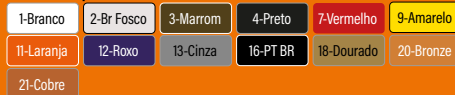

Pendente Verona 26cm

Ambiente: Interno

Base: E-27

Lâmpada: 1 Bulbo Led

Pintura: Eletrostática Poliéster

Material: Alumínio

Cores disponíveis: