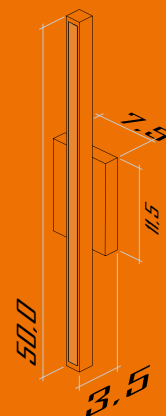

Arandela Slim Perfil de Led 50 cm

Ambiente: Interno
Base: Led Integrado
Lâmpada: Fita Led 3000K (Bivolt)
Pintura: Eletrostática Poliéster
Material: Alumínio