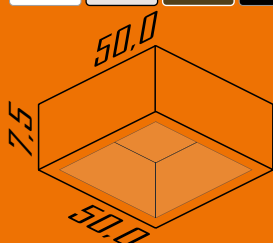

515 Plafon Quadrado 50 cm

Formato: 50x50x7,5 cm
Lâmpada: 4 Bulbo Led
Material: Alumínio / Acrílico

Cores disponíveis: