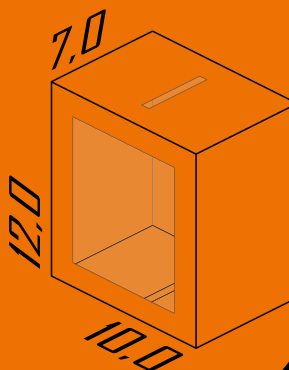

Cores disponíveis:

1-Branco 2-Br Fosco 3-Marrom 4-Preto

238

Arandela King - 3 Vidros (1 facho fechado)

Ambiente: Interno /Externo
Base: G9
Lâmpada: 1 Halopin Led 5W
Pintura: Eletrostática Poliéster
Material: Alumínio / Vidro Cristal / Vidro Jateado