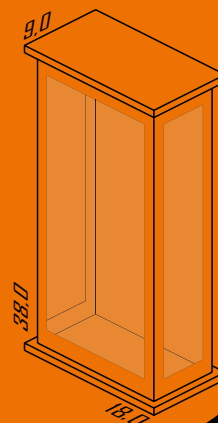

Arandela Retangular Retrô 38x18 cm

Ambiente: Interno /Externo
Base: E-27
Lâmpada: 1 Bulbo Led ou Filamento
Pintura: Eletrostática Poliéster
Material: Alumínio /Vidro