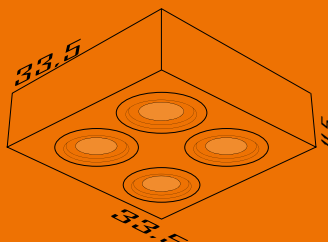

**Plafon Sobrepor Com
4 Par 30**

Formato: 33,5x33,5x11,5 cm
Lâmpada: 4 Par 30
Material: Aço

Cores disponíveis:

2-Br Fosco 3-Marrom 4-Preto