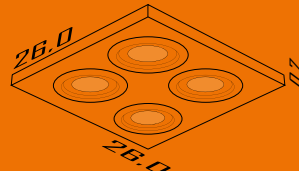

Cores disponíveis:

3601

**Embutido Quadrado
Com 4 Par 20**

Formato: 26x26x0,7cm

Lâmpada: 4 Par 20

Material: Aço

Cores disponíveis:

3607