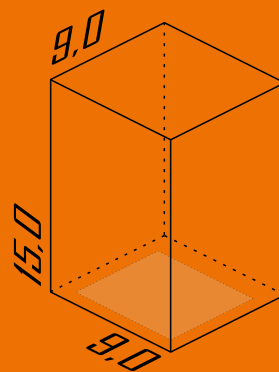

Cores disponíveis:

1-Branco 2-Br Fosco 3-Marrom 4-Preto

220

Arandela Quadrada 15x9x9 cm 1 Vidro

Ambiente: Interno /Externo
Base: E-27
Lâmpada: 1 Bulbo Led
Pintura: Eletrostática Poliéster
Material: Alumínio /Vidro Cristal