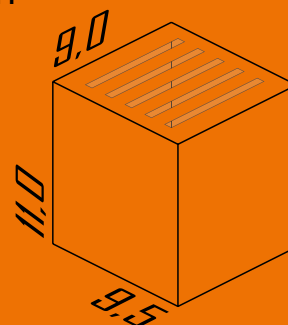

Cores disponíveis:

1-Branco 2-Br Fosco 3-Marrom 4-Preto

193

Arandela Quadrada 9,5cm Gnan - 2 vidros 5 fachos Fechados

Ambiente: Interno /Externo
Base: G9
Lâmpada: 1 Halopin Led 5w
Pintura: Eletrostática Poliéster
Material: Alumínio / Vidro Cristal