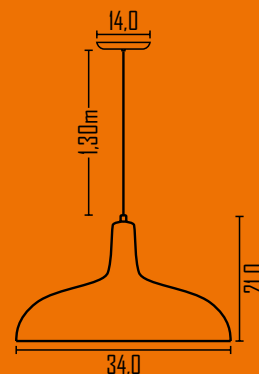

Pendente Napoles 34cm

Ambiente: Interno
Base: E-27
Lâmpada: 1 Bulbo Led
Pintura: Eletrostática Poliéster
Material: Alumínio