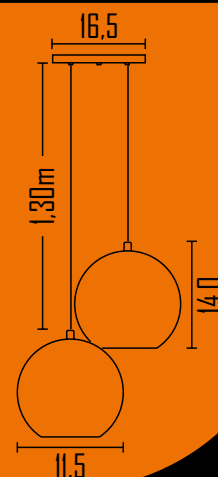

Pendente Ravena Duplo (Mix)

Ambiente: Interno
Base: E-27
Lâmpada: 2 Bulbo Led
Pintura: Eletrostática Poliéster
Material: Alumínio

Cores disponíveis: