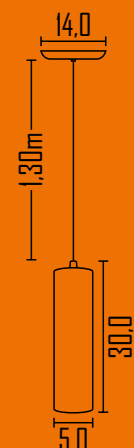

Pendente Tubo Redondo 30cm

Ambiente: Interno
Base: GU-10
Lâmpada: 1 Mini Dicroica
Pintura: Eletrostática Poliéster
Material: Alumínio

Cores disponíveis:

1-Branco	2-Br Fosco	3-Marrom	4-Preto	7-Vermelho	9-Amarelo
11-Laranja	12-Roxo	13-Cinza	16-PT BR	18-Dourado	20-Bronze
21-Cobre