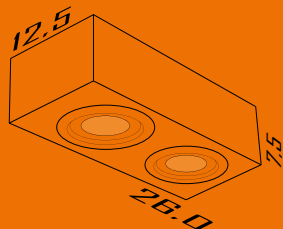

Plafon Sobrepor Com 2 AR 70

Formato: 26x12,5x7,5 cm
Lâmpada: 2 AR 70
Material: Aço

Cores disponíveis:

2-Br Fosco 3-Marrom 4-Preto