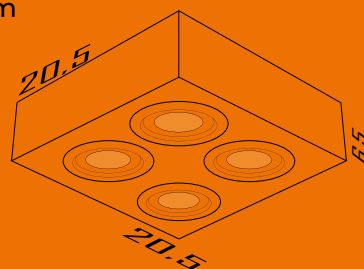

**Plafon Sobrepor Com
4 Dicroica**

Formato: 20,5x20,5x6,5cm
Lâmpada: 4 Dicroica
Material: Aço

Cores disponíveis:

2-Br Fosco 3-Marrom 4-Preto

3514

**Plafon Sobrepor Com
4 AR 70**

Formato: 26x26x7,5 cm
Lâmpada: 4 AR 70
Material: Aço