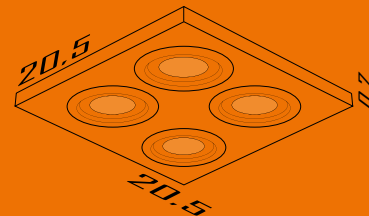

Lâmpada: 4 Dicroica

Material: Aço

Cores disponíveis:

3605

**Embutido Quadrado
Com 4 AR 70**

Formato: 26x26x0,7cm

Lâmpada: 4 AR 70

Material: Aço