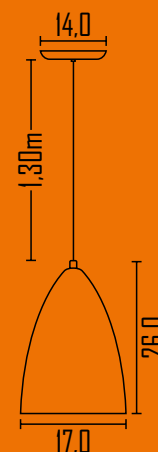

Cores disponíveis:

361

Pendente Verona 26cm

Ambiente: Interno

Base: E-27

Lâmpada: 1 Bulbo Led

Pintura: Eletrostática Poliéster

Material: Alumínio