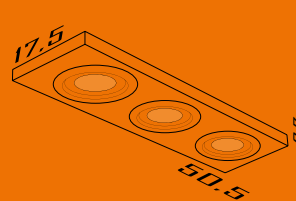

**Embutido Retângular
Com 3 AR 111**

Formato: 50,5x17,5x0,7cm
Lâmpada: 3 AR 111
Material: Aço

Cores disponíveis: