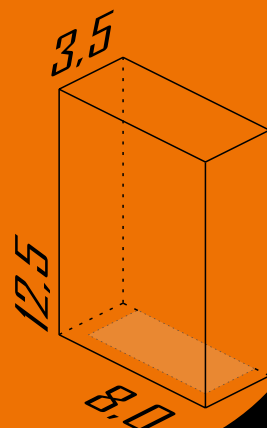

5021

**Arandela Retangular
8x12,5x3,5 cm – 2 Vidros**

Ambiente: Interno /Externo
Base: G9
Lâmpada: 1 Halopin Led 5W
Pintura: Eletrostática Poliéster
Material: Alumínio / Vidro Cristal
obs: Somente para caixinha

Cores disponíveis:

- 1-Branco 2-Br Fosco 3-Marrom 4-Preto

5025

**Arandela Retangular
8x12,5x3,5 cm – 1 Vidro**

Ambiente: Interno /Externo
Base: G9
Lâmpada: 1 Halopin Led 5W
Pintura: Eletrostática Poliéster
Material: Alumínio / Vidro Cristal
obs: Somente para caixinha

Cores disponíveis:

- 1-Branco 2-Br Fosco 3-Marrom 4-Preto