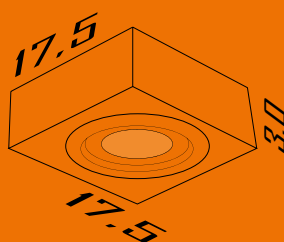

3524

**Semi-Embutido com
1 Par 30**

Formato: 17,5x17,5x3 cm
Lâmpada: 1 Par 30
Material: Aço

Cores disponíveis:

2-Br Fosco 3-Marrom 4-Preto