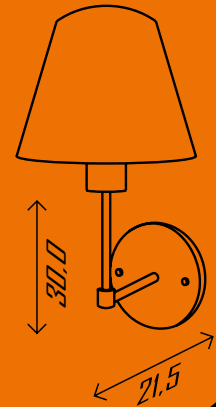

Ambiente: Interno
Base: E-27
Lâmpada: 1 Bulbo Led Bolinha 3,5W
Pintura: Eletrostática Poliéster
Material: Alumínio / Tecido

Cores disponíveis:

1-Branco 2-Br Fosco 3-Marrom 4-Preto 7-Vermelho 9-Amarelo
11-Laranja 12-Roxo 13-Cinza 16-PT BR 18-Dourado 20-Bronze
21-Cobre