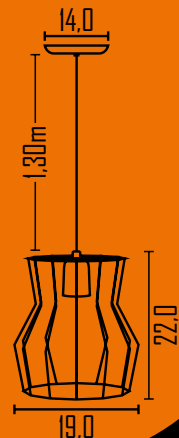

438

Pendente Aramado Jaspe 19 cm

Ambiente: Interno
Base: E-27
Lâmpada: 1 Filamento / 1 Bulbo Led
Pintura: Eletrostática Poliéster
Material: Alumínio / Ferro

Cores disponíveis:

1-Branco	2-Br Fosco	3-Marrom	4-Preto	7-Vermelho	9-Amarelo
11-Laranja	12-Roxo	13-Cinza	16-PT BR	18-Dourado	20-Bronze
21-Cobre					