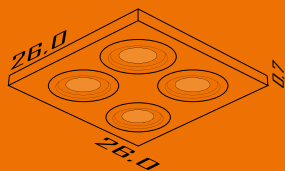

**Embutido Quadrado
Com 4 AR 70**

Formato: 26x26x0,7cm

Lâmpada: 4 AR 70

Material: Aço

Cores disponíveis: