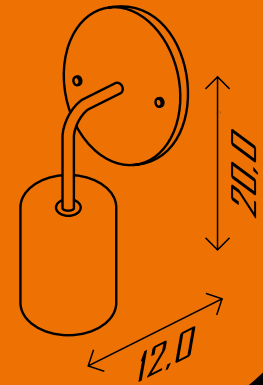

Arandela Star

Ambiente: Interno
Base: E-27
Lâmpada: 1 Bulbo Led ou
1 Filamento Led
Pintura: Eletrostática Poliéster
Material: Alumínio