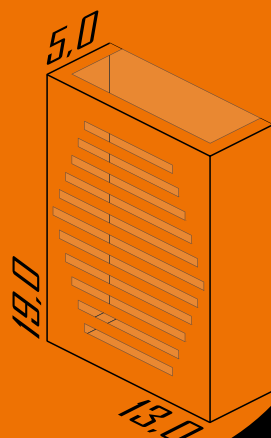

Arandela Retangular América 19x13cm

Ambiente: Interno / Externo
Base: G9
Lâmpada: 2 Halopin Led 5W
Pintura: Eletrostática Poliéster
Material: Alumínio /Vidro Cristal /
Vidro Jateado

Cores disponíveis:

1-Branco 2-Br Fosco 3-Marrom 4-Preto