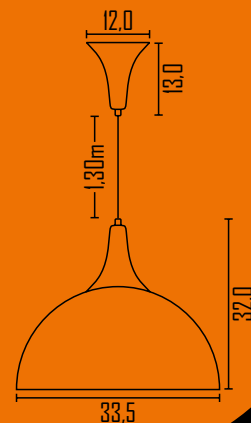

Pendente Bari com Cone

Ambiente: Interno
Base: E-27
Lâmpada: 1 Bulbo Led
Pintura: Eletrostática Poliéster
Material: Alumínio

Cores disponíveis:

1-Branco	2-Br Fosco	3-Marrom	4-Preto	7-Vermelho	9-Amarelo
11-Laranja	12-Roxo	13-Cinza	16-PT BR	18-Dourado	20-Bronze
21-Cobre