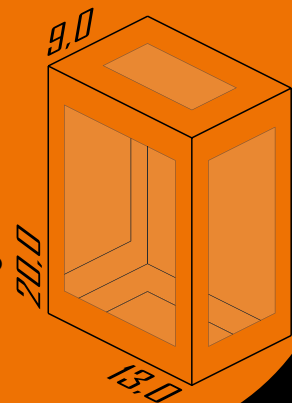

Arandela Retangular Simples 5 Vidros

Ambiente: Interno /Externo
Base: E-27
Lâmpada: 1 Bulbo Led
Pintura: Eletrostática Poliéster
Material: Alumínio /Vidro Jateado