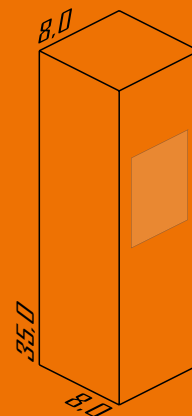

Poste Balizador 1 Vidro Frontal 35cm

Ambiente: Externo
Base: GU-10
Lâmpada: 1 Dicroica
Pintura: Eletrostática Poliéster
Material: Alumínio /Vidro Jateado

Cores disponíveis:

1-Branco 2-Br Fosco 3-Marrom 4-Preto