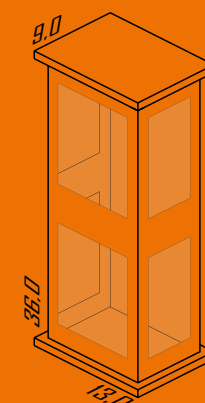

Arandela Retangular Retrô dupla 36x13 cm

Ambiente: Interno /Externo
Base: E-27
Lâmpada: 2 Bulbo Led ou Filamento
Pintura: Eletrostática Poliéster
Material: Alumínio /Vidro