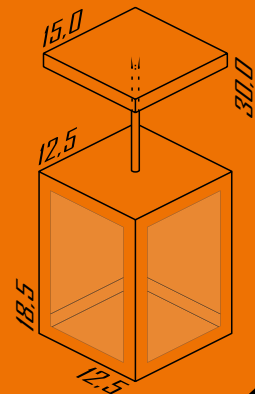

535

Plafon Sobrepor Star

Ambiente: Interno

Base: E-27

Lâmpada: 1 Bulbo Led ou 1 Filamento Led

Pintura: Eletrostática Poliéster

Material: Alumínio

Cores disponíveis:

1-Branco 2-Br Fosco 3-Marrom 4-Preto