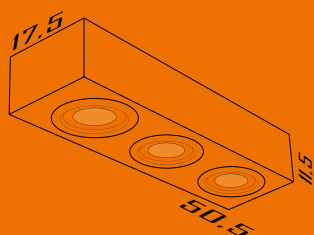

Plafon Sobrepор Com 3 Par 30

Formato: 50,5x17,5x11,5 cm
Lâmpada: 3 Par 30
Material: Aço

Cores disponíveis:

2-Br Fosco 3-Marrom 4-Preto