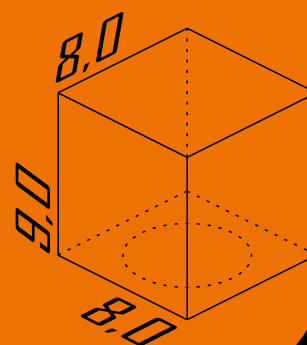

Arandela Tubo Quadrada 8 cm - Visor Redondo

Ambiente: Interno /Externo
Base: GU-10
Lâmpada: 1 Dicroíca GU-10
Pintura: Eletrostática Poliéster
Material: Alumínio