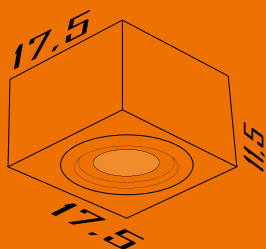

Plafon Sobrepor Com 1 Par 30

Formato: 17,5x17,5x11,5 cm
Lâmpada: 1 Par 30
Material: Aço

Cores disponíveis:

2-Br Fosco 3-Marrom 4-Preto