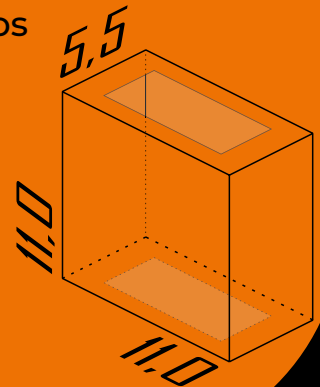

Arandela Veneza - 2 Vidros

Ambiente: Interno /Externo
Base: G9
Lâmpada: 1 Halopin Led 5W
Pintura: Eletrostática Poliéster
Material: Alumínio / Vidro Cristal