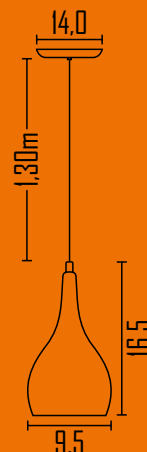

367

Pendente Essence 9,5cm

Ambiente: Interno
Base: E-27
Lâmpada: 1 Bulbo Led
Pintura: Eletrostática Poliéster
Material: Alumínio

Cores disponíveis:

1-Branco	2-Br Fosco	3-Marrom	4-Preto	7-Vermelho	9-Amarelo
11-Laranja	12-Roxo	13-Cinza	16-PT BR	18-Dourado	20-Bronze
21-Cobre					