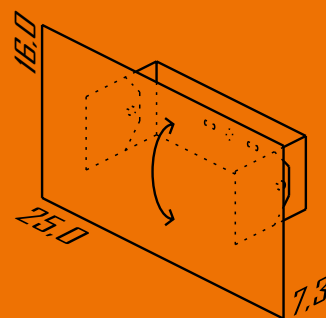

235

Arandela Pá Direcionável

Ambiente: Interno
Base: G-9
Lâmpada: 2 Halopin Led 5W
Pintura: Eletrostática Poliéster
Material: Alumínio