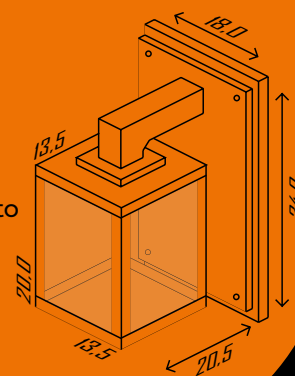

Arandela Colonial Quadrada

Ambiente: Interno /Externo
Base: E-27
Lâmpada: 1 Bulbo Led ou Filamento
Pintura: Eletrostática Poliéster
Material: Alumínio /Vidro