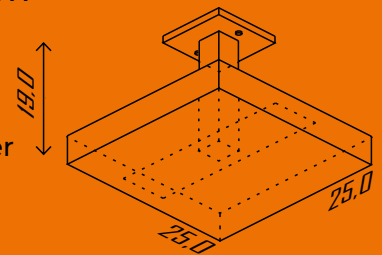

Cores disponíveis:

541

Plafon Quadrado com Haste Luz Indireta 25cm

Ambiente: Interno
Base: E-27
Lâmpada: 2 Bulbo Led
Pintura: Eletrostática Poliéster
Material: Alumínio

Cores disponíveis:

- 1-Branco
- 2-Br Fosco
- 3-Marrom
- 4-Preto