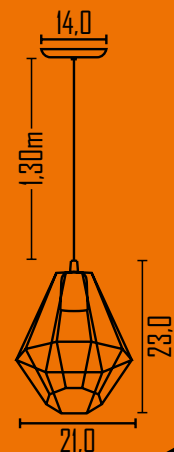

Pendente Aramado Diamante 21 cm

Ambiente: Interno
Base: E-27
Lâmpada: 1 Filamento / 1 Bulbo Led
Pintura: Eletrostática Poliéster
Material: Alumínio /Ferro

Cores disponíveis:

1-Branco	2-Br Fosco	3-Marrom	4-Preto	7-Vermelho	9-Amarelo
11-Laranja	12-Roxo	13-Cinza	16-PT BR	18-Dourado	20-Bronze
21-Cobre