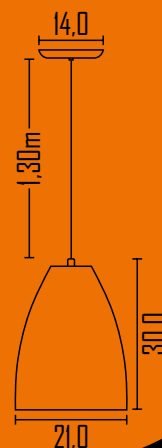

Cores disponíveis:

1-Branco	2-Br Fosco	3-Marrom	4-Preto	7-Vermelho	9-Amarelo
11-Laranja	12-Roxo	13-Cinza	16-PT BR	18-Dourado	20-Bronze
21-Cobre					

351

Pendente Indiana 15,5 cm

Ambiente: Interno
 Base: E-27
 Lâmpada: 1 Bulbo Led
 Pintura: Eletrostática Poliéster
 Material: Alumínio