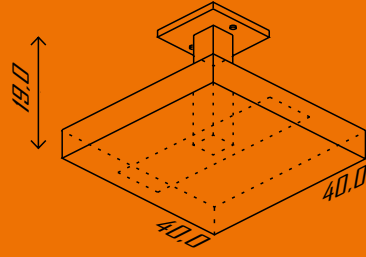

Plafon Quadrado com Haste Luz Indireta 40cm

Lâmpada: 4 Bulbo Led
Material: Alumínio

Cores disponíveis:

- 1-Branco
- 2-Br Fosco
- 3-Marrom
- 4-Preto