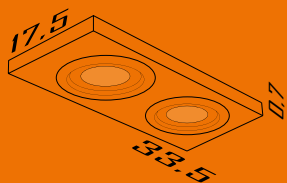

**Embutido Retângular
Com 2 Par 30**

Formato: 17,5x33,5x0,7cm
Lâmpada: 2 Par 30
Material: Aço

Cores disponíveis:

2-Br Fosco 3-Marrom 4-Preto