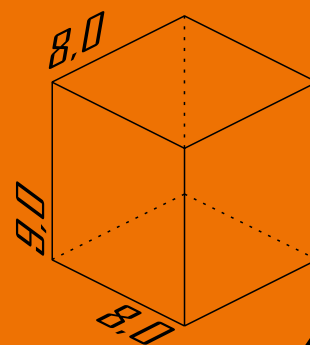

505

Plafon Tubo Quadrado 8 cm

Ambiente: Interno
Base: GU-10
Lâmpada: 1 Dicroica GU-10
Pintura: Eletrostática Poliéster
Material: Alumínio

Cores disponíveis:

1-Branco 2-Br Fosco 3-Marrom 4-Preto

534

Plafon Tubo Quadrado 8cm Visor Redondo