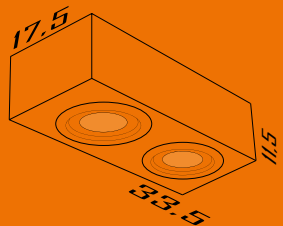

Cores disponíveis:

2-Br Fosco 3-Marrom 4-Preto

3506

Plafon Sobrepor Com 2 Par 30

Formato: 33,5x17,5x11,5 cm
Lâmpada: 2 Par 30
Material: Aço

Cores disponíveis:

2-Br Fosco 3-Marrom 4-Preto

3512