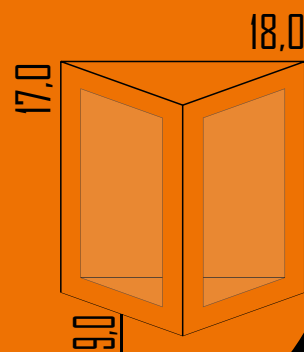

Arandela Triangular 17cm

Ambiente: Interno /Externo
Base: E-27
Lâmpada: 1 Bulbo Led
Pintura: Eletrostática Poliéster
Material: Alumínio /Vidro Jateado