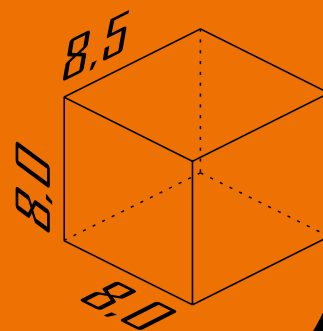

Arandela Quadrada 8cm 1 Foco s/ Vidro

Ambiente: Interno /Externo
Base: GU-10
Lâmpada: 1 Dicroíca GU-10
Pintura: Eletrostática Poliéster
Material: Alumínio