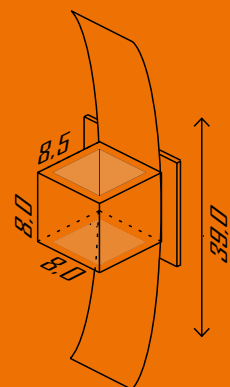

Arandela Quadrada Itália 8 cm com 2 Vidros

Ambiente: Interno / Externo

Base: G-9

Lâmpada: 1 Halopin Led 5W

Pintura: Eletrostática Poliéster

Material: Alumínio / Vidro Cristal