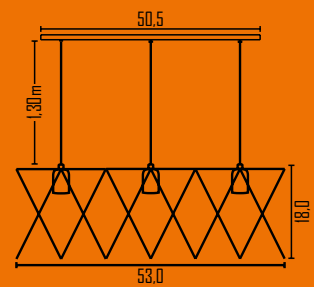

426

Pendente Aramado San Diego 53cm

Ambiente: Interno
Base: E-27
Lâmpada: 3 Filamento /
3 Bulbo Led
Pintura: Eletrostática Poliéster
Material: Alumínio /Ferro

Cores disponíveis:

1-Branco	2-Br Fosco	3-Marrom	4-Preto	7-Vermelho	9-Amarelo
11-Laranja	12-Roxo	13-Cinza	16-PT BR	18-Dourado	20-Bronze
21-Cobre					