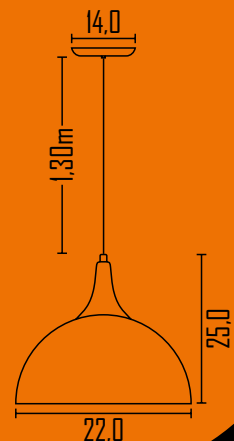

345

Pendente Colorado 55 cm

Ambiente: Interno
Base: E-27
Lâmpada: 1 Bulbo Led
Pintura: Eletrostática Poliéster
Material: Alumínio

Cores disponíveis:

1-Branco	2-Br Fosco	3-Marrom	4-Preto	7-Vermelho	9-Amarelo
11-Laranja	12-Roxo	13-Cinza	16-PT BR	18-Dourado	20-Bronze
21-Cobre					

340

Pendente Dallas 22 cm

Ambiente: Interno
Base: E-27
Lâmpada: 1 Bulbo Led
Pintura: Eletrostática Poliéster
Material: Alumínio

Cores disponíveis:

1-Branco	2-Br Fosco	3-Marrom	4-Preto	7-Vermelho	9-Amarelo
11-Laranja	12-Roxo	13-Cinza	16-PT BR	18-Dourado	20-Bronze
21-Cobre