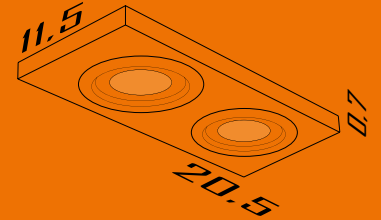

3617

**Embutido Retângular
Com 2 Dicroica**

Formato: 20,5x11,5x0,7cm
Lâmpada: 2 Dicroica
Material: Aço

Cores disponíveis:

2-Br Fosco 3-Marrom 4-Preto