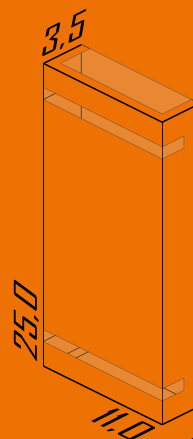

5030

Arandela Retangular 11x25x3,5 cm – 2 Frisos Led

Ambiente: Interno /Externo
Base: Led Integrado
Lâmpada: 2 led cob 5w 3000k-
127v ou 220v (não é bivolt)
Pintura: Eletrostática Poliéster
Material: Alumínio /Vidro Cristal

Cores disponíveis:

1-Branco 2-Br Fosco 3-Marrom 4-Preto