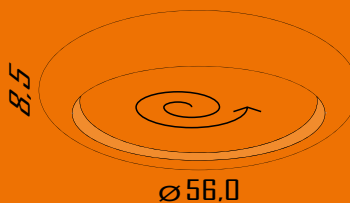

Cores disponíveis:

540

Plafon Redondo Luz Indireta 56cm

Lâmpada: 4 Bulbo Led
Material: Alumínio

Cores disponíveis:

547

Plafon Sobrepor Quadrado Luz Indireta 30cm

Ambiente: Interno
Base: E-27
Lâmpada: 2 Bulbo Led
Pintura: Eletrostática Poliéster
Material: Alumínio