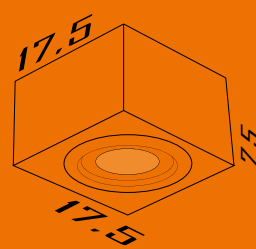

Plafon Sobrepor Com 1 AR 111

Formato: 17,5x17,5x7,5 cm
Lâmpada: 1 AR 111
Material: Aço

Cores disponíveis:

2-Br Fosco 3-Marrom 4-Preto