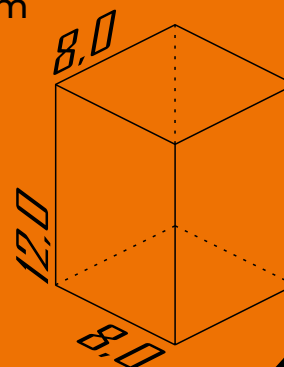

Arandela Quadrada 12x8cm 1 Foco s/ Vidro

Ambiente: Interno /Externo
Base: E-27
Lâmpada: Par 20
Pintura: Eletrostática Poliéster
Material: Alumínio