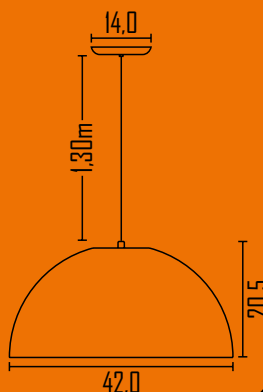

Pendente Mônaco 42 cm com Acrílico

Ambiente: Interno
Base: E-27
Lâmpada: 2 Bulbo Led
Pintura: Eletrostática Poliéster
Material: Alumínio / Acrílico

*com ou sem fechamento em acrílico

Cores disponíveis: